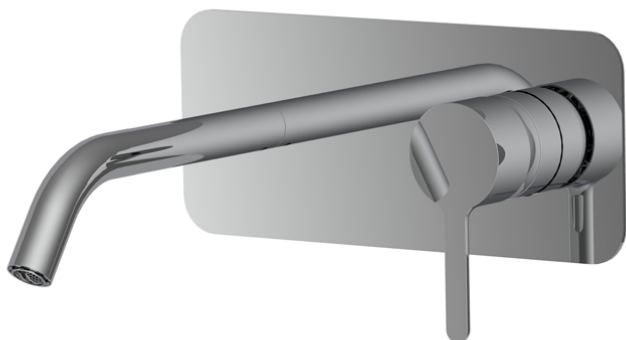

Код F3121WX5

СМЕСИТЕЛЬ ДЛЯ РАКОВИНЫ ДЛЯ НАСТЕННОГО МОНТАЖА

- только внешняя часть
- максимальная скорость потока при 3 бар: 5 л/м
- Излив 150 мм
- донный клапан click-clack 1` `1/4
- Металлическая пластина
- **внутренняя часть заказывается отдельно**

ИЗОБРАЖЕНИЕ

Концы

- ХРОМ
  CR
- HL
- HS
- ZL
- ZS
- BRUSHED NICKEL
  SN
- ХРОМ ЧЁРНЫЙ
  CN
- БРАШИРОВАННОЕ ЧЁРНЫЙ
  CS
- БЕЛЫЙ МАТОВЫЙ
  BS
- ЧЁРНЫЙ МАТОВЫЙ
  NS

ТОВАРЫ НЕОБХОДИМО ЗАКАЗАТЬ ОТДЕЛЬНО

[внутренняя часть](#)

Общие условия продажи в нашем действующем прайс-листе.