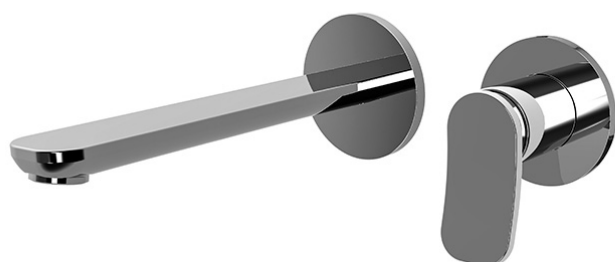

Код F3821WLX8

СМЕСИТЕЛЬ ДЛЯ РАКОВИНЫ ДЛЯ НАСТЕННОГО МОНТАЖА

- только внешняя часть
- Излив 200 мм
- максимальная скорость потока при 3 бар: 5 л/м
- донный клапан click-clack 1` `1/4
- Металлическая пластина
- **внутренняя часть заказывается отдельно**

ИЗОБРАЖЕНИЕ

Концы

-  ХРОМ
CR
-  HL
-  HS
-  ZL
-  ZS
-  BRUSHED NICKEL
SN
-  ХРОМ ЧЁРНЫЙ
CN
-  БРАШИРОВАННОЕ ЧЁРНЫЙ
CS
-  БЕЛЫЙ МАТОВЫЙ
BS
-  ЧЁРНЫЙ МАТОВЫЙ
NS
-  ЗОЛОТО
OR
-  БРАШИРОВАННОЕ ЗОЛОТО
OS

ТОВАРЫ НЕОБХОДИМО ЗАКАЗАТЬ ОТДЕЛЬНО