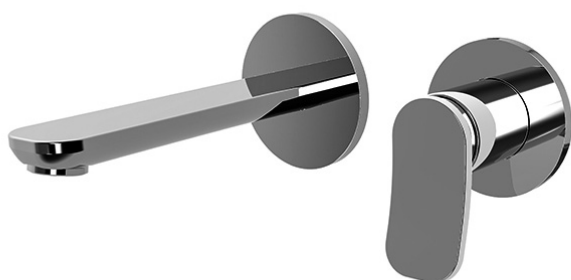

Код F3821WX8

СМЕСИТЕЛЬ ДЛЯ РАКОВИНЫ ДЛЯ НАСТЕННОГО МОНТАЖА

- только внешняя часть
- Излив 150 мм
- максимальная скорость потока при 3 бар: 5 л/м
- донный клапан click-clack 1` `1/4
- Металлическая пластина
- **внутренняя часть заказывается отдельно**

ИЗОБРАЖЕНИЕ

Концы

-  ХРОМ
CR
-  HL
-  HS
-  ZL
-  ZS
-  BRUSHED NICKEL
SN
-  ХРОМ ЧЁРНЫЙ
CN
-  БРАШИРОВАННОЕ ЧЁРНЫЙ
CS
-  БЕЛЫЙ МАТОВЫЙ
BS
-  ЧЁРНЫЙ МАТОВЫЙ
NS
-  ЗОЛОТО
OR
-  БРАШИРОВАННОЕ ЗОЛОТО
OS

ТОВАРЫ НЕОБХОДИМО ЗАКАЗАТЬ ОТДЕЛЬНО