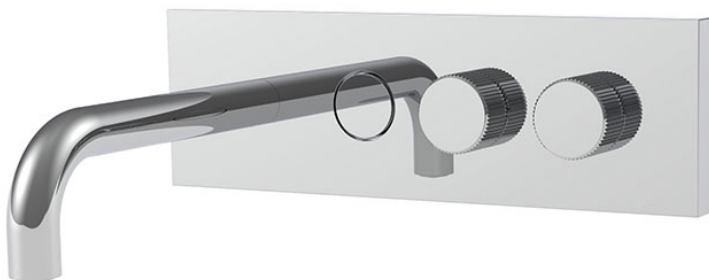

Код F5951X5

СМЕСИТЕЛЬ ДЛЯ РАКОВИНЫ ДЛЯ НАСТЕННОГО МОНТАЖА С КНОПКОЙ ON/OFF

- только внешняя часть
- Излив 160 мм
- Кнопка для открытия/закрытия воды
- механическая ручка для смешивания
- Ручка регулировки напора
- донный клапан click-clack 1` ` 1/4
- **внутренняя часть заказывается отдельно**

ИЗОБРАЖЕНИЕ

Концы

-  ХРОМ
CR
-  HL
-  HS
-  ZL
-  ZS
-  SN
BRUSHED NICKEL
-  CN
ХРОМ ЧЁРНЫЙ
-  CS
БРАШИРОВАННОЕ ЧЁРНЫЙ
-  BS
БЕЛЫЙ МАТОВЫЙ
-  NS
ЧЁРНЫЙ МАТОВЫЙ
-  OR
ЗОЛОТО
-  OS
БРАШИРОВАННОЕ ЗОЛОТО

ТОВАРЫ НЕОБХОДИМО ЗАКАЗАТЬ ОТДЕЛЬНО