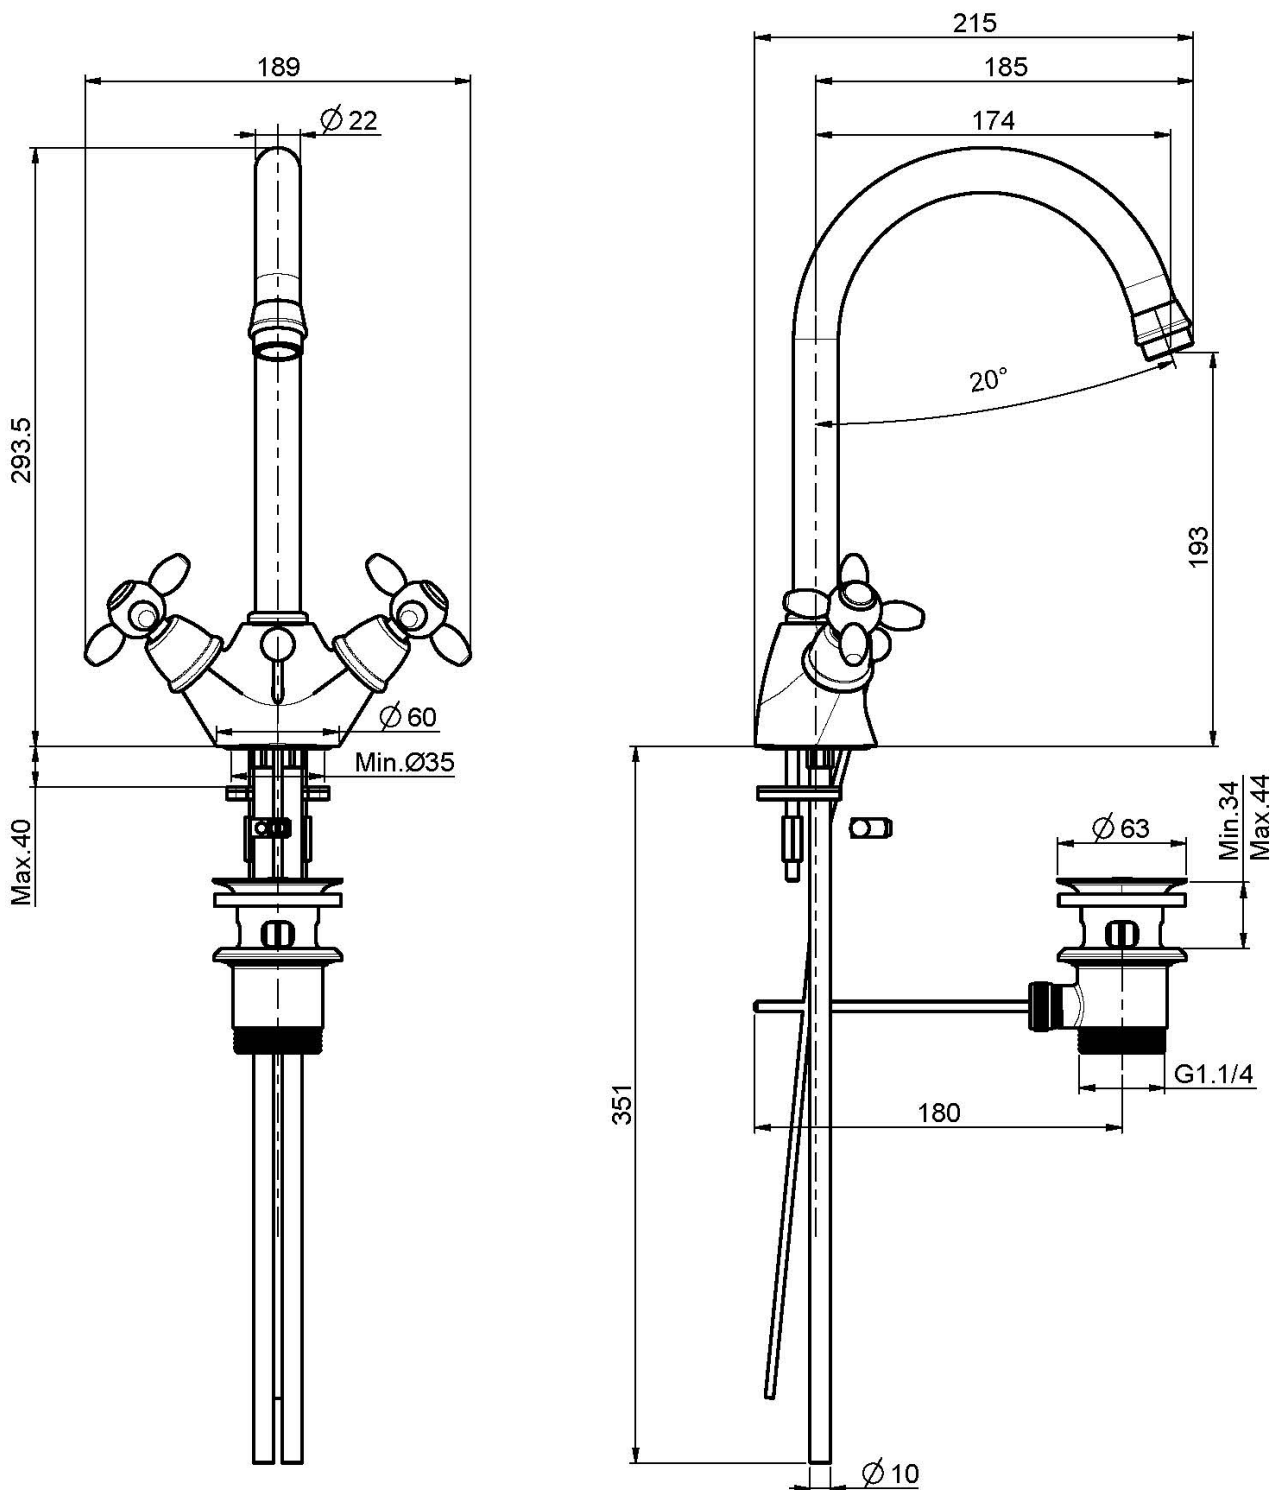

This drawing is the property of FIMA Carlo Frattini. Any complete or partial reproduction, or any transmission to third party without FIMA Carlo Frattini authorization is forbidden.