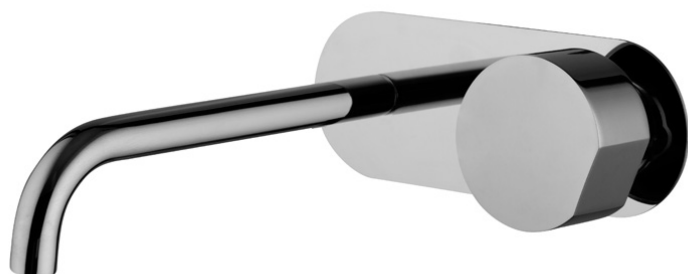

Код F3171WLX5

СМЕСИТЕЛЬ ДЛЯ РАКОВИНЫ ДЛЯ НАСТЕННОГО МОНТАЖА

- РУЧКИ ПРОДАЮТСЯ ОТДЕЛЬНО
- только внешняя часть
- донный клапан click-clack 1` `1/4
- Излив 200 мм
- **внутренняя часть заказывается отдельно**

ЧТОБЫ УКОМПЛЕКТОВАТЬ ЭТО ИЗДЕЛИЕ ЗАКАЖИТЕ 1 РУЧКУ S2

ИЗОБРАЖЕНИЕ

Концы

- ХРОМ
  CR
- HL
- HS
- ZL
- ZS
- SN BRUSHED NICKEL
- CN ХРОМ ЧЁРНЫЙ
- CS БРАШИРОВАННОЕ ЧЁРНЫЙ
- BS БЕЛЫЙ МАТОВЫЙ
- NS ЧЁРНЫЙ МАТОВЫЙ
- OR ЗОЛОТО
- OS БРАШИРОВАННОЕ ЗОЛОТО

ТОВАРЫ НЕОБХОДИМО ЗАКАЗАТЬ ОТДЕЛЬНО

[внутренняя часть](#)

[ручка S2](#)

Общие условия продажи в нашем действующем прайс-листе.