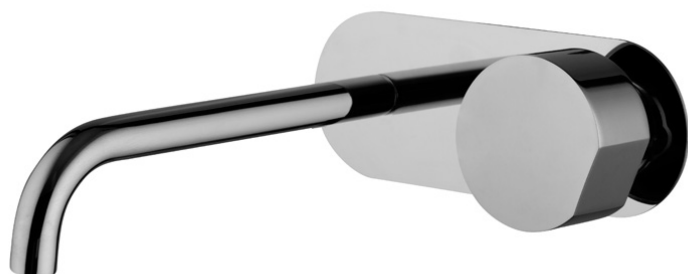

Код F3171WLX5

СМЕСИТЕЛЬ ДЛЯ РАКОВИНЫ ДЛЯ НАСТЕННОГО МОНТАЖА

- РУЧКИ ПРОДАЮТСЯ ОТДЕЛЬНО
- только внешняя часть
- донный клапан click-clack 1` ` 1/4
- Излив 200 мм
- **внутренняя часть заказывается отдельно**

ЧТОБЫ УКОМПЛЕКТОВАТЬ ЭТО ИЗДЕЛИЕ ЗАКАЖИТЕ 1 РУЧКУ S2

ИЗОБРАЖЕНИЕ

Концы

- ХРОМ
  CR
- HL
- HS
- ZL
- ZS
- SN BRUSHED NICKEL
- CN ХРОМ ЧЁРНЫЙ
- CS БРАШИРОВАННОЕ ЧЁРНЫЙ
- BS БЕЛЫЙ МАТОВЫЙ
- NS ЧЁРНЫЙ МАТОВЫЙ
- OR ЗОЛОТО
- OS БРАШИРОВАННОЕ ЗОЛОТО

ТОВАРЫ НЕОБХОДИМО ЗАКАЗАТЬ ОТДЕЛЬНО

[внутренняя часть](#)

[ручка S2](#)

Общие условия продажи в нашем действующем прайс-листе.