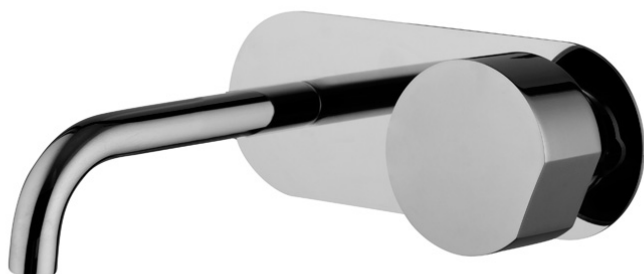

Код F3171WX5

СМЕСИТЕЛЬ ДЛЯ РАКОВИНЫ ДЛЯ НАСТЕННОГО МОНТАЖА

- **РУЧКИ ПРОДАЮТСЯ ОТДЕЛЬНО**
- только внешняя часть
- донный клапан click-clack 1` ` 1/4
- Излив 150 мм
- **внутренняя часть заказывается отдельно**

ЧТОБЫ УКОМПЛЕКТОВАТЬ ЭТО ИЗДЕЛИЕ ЗАКАЖИТЕ 1 РУЧКУ S2

ИЗОБРАЖЕНИЕ

Концы

- ХРОМ
  CR
- HL
- HS
- ZL
- ZS
- SN
  BRUSHED NICKEL
- CN
  ХРОМ ЧЁРНЫЙ
- CS
  БРАШИРОВАННОЕ ЧЁРНЫЙ
- BS
  БЕЛЫЙ МАТОВЫЙ
- NS
  ЧЁРНЫЙ МАТОВЫЙ
- OR
  ЗОЛОТО
- OS
  БРАШИРОВАННОЕ ЗОЛОТО

ТОВАРЫ НЕОБХОДИМО ЗАКАЗАТЬ ОТДЕЛЬНО

[внутренняя часть](#)

[ручка S2](#)

Общие условия продажи в нашем действующем прайс-листе.