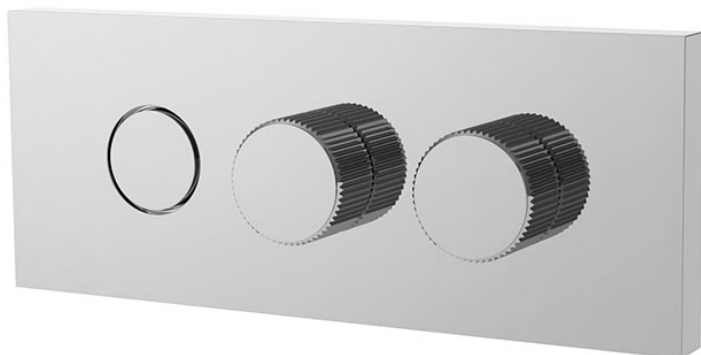

Код F5951/1

СМЕСИТЕЛЬ ДЛЯ РАКОВИНЫ ДЛЯ НАСТЕННОГО МОНТАЖА С КНОПКОЙ ON/OFF

- только внешняя часть
- механическая ручка для смешивания
- Ручка регулировки напора
- Кнопка для открытия/закрытия воды
- донный клапан click-clack 1``1/4
- **внутренняя часть заказывается отдельно**

ИЗОБРАЖЕНИЕ

Концы

-  ХРОМ
CR
-  HL
-  HS
-  ZL
-  ZS
-  BRUSHED NICKEL
SN
-  ХРОМ ЧЁРНЫЙ
CN
-  БРАШИРОВАННОЕ ЧЁРНЫЙ
CS
-  БЕЛЫЙ МАТОВЫЙ
BS
-  ЧЁРНЫЙ МАТОВЫЙ
NS
-  ЗОЛОТО
OR
-  БРАШИРОВАННОЕ ЗОЛОТО
OS

ТОВАРЫ НЕОБХОДИМО ЗАКАЗАТЬ ОТДЕЛЬНО