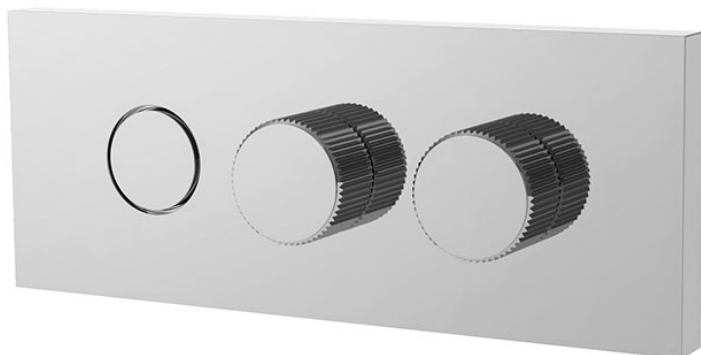

Код F5951/1

СМЕСИТЕЛЬ ДЛЯ РАКОВИНЫ ДЛЯ НАСТЕННОГО МОНТАЖА С КНОПКОЙ ON/OFF

- только внешняя часть
- механическая ручка для смешивания
- Ручка регулировки напора
- Кнопка для открытия/закрытия воды
- донный клапан click-clack 1``1/4
- **внутренняя часть заказывается отдельно**

ИЗОБРАЖЕНИЕ

Концы

-  ХРОМ
CR
-  HL
-  HS
-  ZL
-  ZS
-  SN BRUSHED NICKEL
-  CN ХРОМ ЧЁРНЫЙ
-  CS БРАШИРОВАННОЕ ЧЁРНЫЙ
-  BS БЕЛЫЙ МАТОВЫЙ
-  NS ЧЁРНЫЙ МАТОВЫЙ
-  OR ЗОЛОТО
-  OS БРАШИРОВАННОЕ ЗОЛОТО

ТОВАРЫ НЕОБХОДИМО ЗАКАЗАТЬ ОТДЕЛЬНО