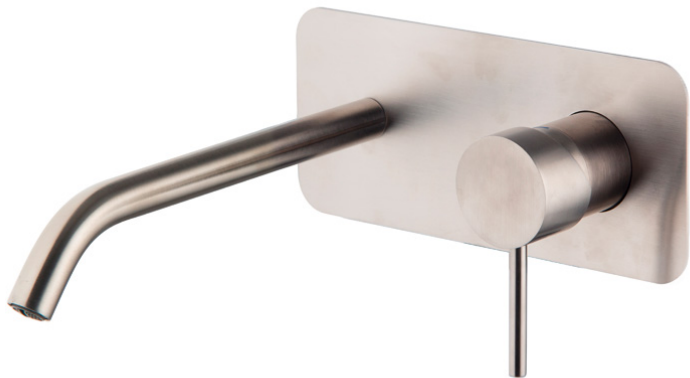

Код F3081WLX5

СМЕСИТЕЛЬ ДЛЯ РАКОВИНЫ ДЛЯ НАСТЕННОГО МОНТАЖА

- донный клапан click-clack 1``1/4 из нержавеющей стали
- **внутренняя часть заказывается отдельно**

ИЗОБРАЖЕНИЕ

Концы

ТОВАРЫ НЕОБХОДИМО ЗАКАЗАТЬ ОТДЕЛЬНО

[внутренняя часть](#)

Общие условия продажи в нашем действующем прайс-листе.