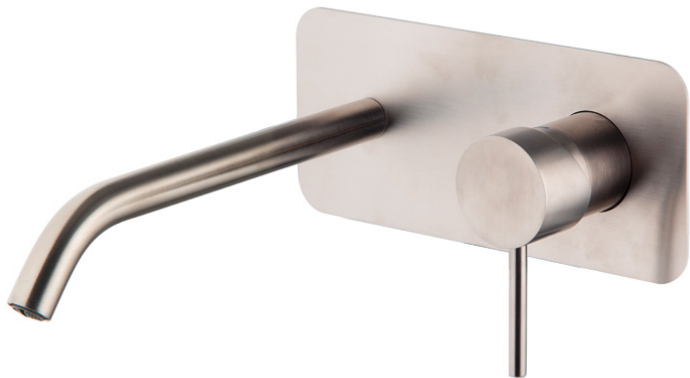

Код F3081WLX5

СМЕСИТЕЛЬ ДЛЯ РАКОВИНЫ ДЛЯ НАСТЕННОГО МОНТАЖА

- донный клапан click-clack 1``1/4 из нержавеющей стали
- **внутренняя часть заказывается отдельно**

ИЗОБРАЖЕНИЕ

Концы

ТОВАРЫ НЕОБХОДИМО ЗАКАЗАТЬ ОТДЕЛЬНО