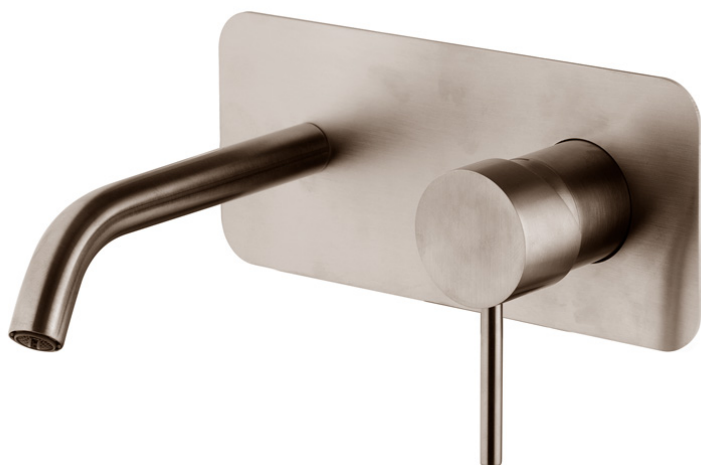

Код F3081WX5

СМЕСИТЕЛЬ ДЛЯ РАКОВИНЫ ДЛЯ НАСТЕННОГО МОНТАЖА

- донный клапан click-clack 1`` 1/4 из нержавеющей стали
- **внутренняя часть заказывается отдельно**

Концы

**ТОВАРЫ НЕОБХОДИМО ЗАКАЗАТЬ
ОТДЕЛЬНО**

[внутренняя часть](#)

ИЗОБРАЖЕНИЕ

Общие условия продажи в нашем действующем прайс-листе.