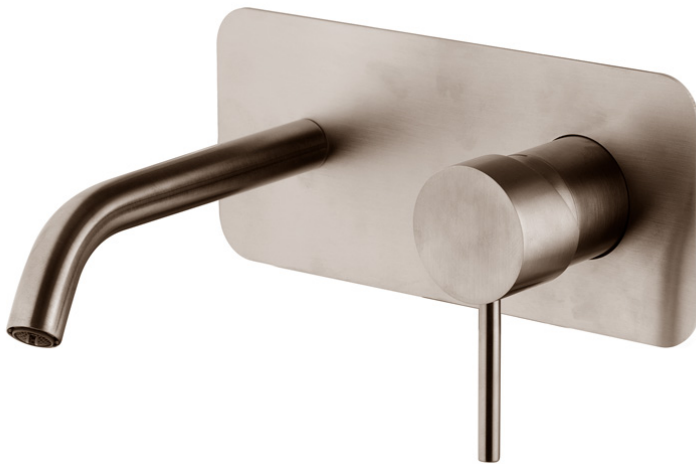

Код F3081WX5

СМЕСИТЕЛЬ ДЛЯ РАКОВИНЫ ДЛЯ НАСТЕННОГО МОНТАЖА

- донный клапан click-clack 1`` 1/4 из нержавеющей стали
- **внутренняя часть заказывается отдельно**

Концы

**ТОВАРЫ НЕОБХОДИМО ЗАКАЗАТЬ
ОТДЕЛЬНО**

[внутренняя часть](#)

ИЗОБРАЖЕНИЕ

Общие условия продажи в нашем действующем прайс-листе.