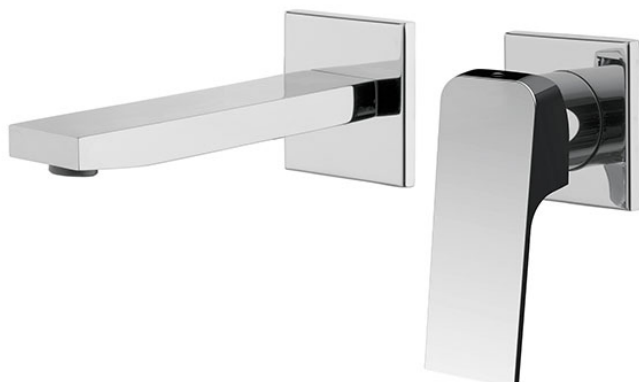

Код F3391WX8

СМЕСИТЕЛЬ ДЛЯ РАКОВИНЫ ДЛЯ НАСТЕННОГО МОНТАЖА

- только внешняя часть
- Излив 150 мм
- донный клапан click-clack 1` `1/4
- **внутренняя часть заказывается отдельно**

Концы

- ХРОМ
  CR
- BRUSHED NICKEL
  SN
- БЕЛЫЙ МАТОВЫЙ
  BS
- ЧЁРНЫЙ МАТОВЫЙ
  NS

ИЗОБРАЖЕНИЕ

ТОВАРЫ НЕОБХОДИМО ЗАКАЗАТЬ ОТДЕЛЬНО

[внутренняя часть](#)

Общие условия продажи в нашем действующем прайс-листе.