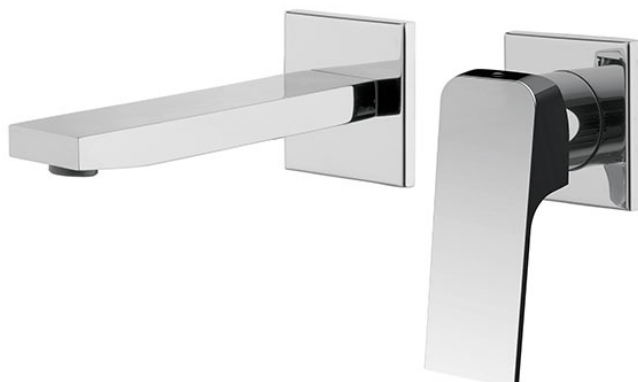

Код F3391WX8

СМЕСИТЕЛЬ ДЛЯ РАКОВИНЫ ДЛЯ НАСТЕННОГО МОНТАЖА

- только внешняя часть
- Излив 150 мм
- донный клапан click-clack 1` `1/4
- **внутренняя часть заказывается отдельно**

Концы

- ХРОМ
  CR
- BRUSHED NICKEL
  SN
- БЕЛЫЙ МАТОВЫЙ
  BS
- ЧЁРНЫЙ МАТОВЫЙ
  NS

ИЗОБРАЖЕНИЕ

ТОВАРЫ НЕОБХОДИМО ЗАКАЗАТЬ ОТДЕЛЬНО

[внутренняя часть](#)

Общие условия продажи в нашем действующем прайс-листе.