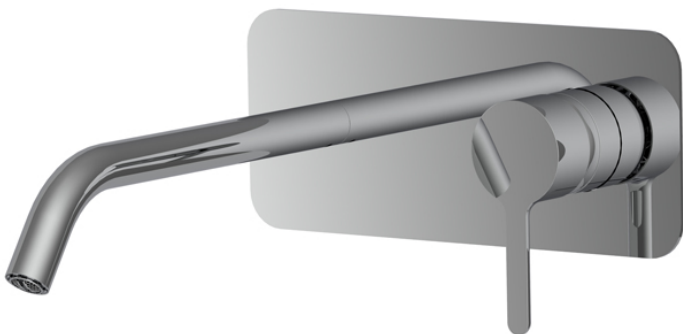

Код F3121WLX5

СМЕСИТЕЛЬ ДЛЯ РАКОВИНЫ ДЛЯ НАСТЕННОГО МОНТАЖА

- только внешняя часть
- максимальная скорость потока при 3 бар: 5 л/м
- Излив 200 мм
- донный клапан click-clack 1``1/4
- Металлическая пластина
- **внутренняя часть заказывается отдельно**

ИЗОБРАЖЕНИЕ

Концы

 ХРОМ
CR

 HL

 HS

 ZL

 ZS

 BRUSHED NICKEL
SN