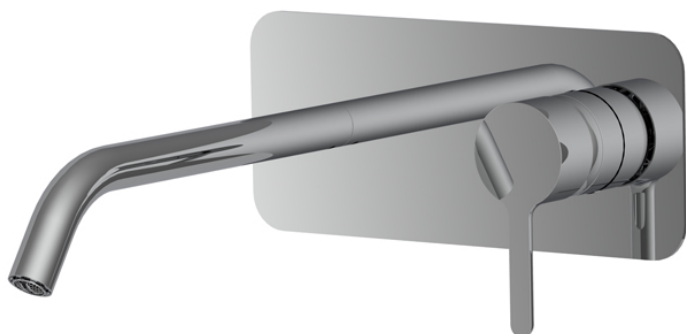

Код F3121WLX5

СМЕСИТЕЛЬ ДЛЯ РАКОВИНЫ ДЛЯ НАСТЕННОГО МОНТАЖА

- только внешняя часть
- максимальная скорость потока при 3 бар: 5 л/м
- Излив 200 мм
- донный клапан click-clack 1` `1/4
- Металлическая пластина
- **внутренняя часть заказывается отдельно**

ИЗОБРАЖЕНИЕ

Концы

-  ХРОМ
CR
-  HL
-  HS
-  ZL
-  ZS
-  BRUSHED NICKEL
SN
-  ХРОМ ЧЁРНЫЙ
CN
-  БРАШИРОВАННОЕ ЧЁРНЫЙ
CS
-  БЕЛЫЙ МАТОВЫЙ
BS
-  ЧЁРНЫЙ МАТОВЫЙ
NS

ТОВАРЫ НЕОБХОДИМО ЗАКАЗАТЬ ОТДЕЛЬНО

[внутренняя часть](#)