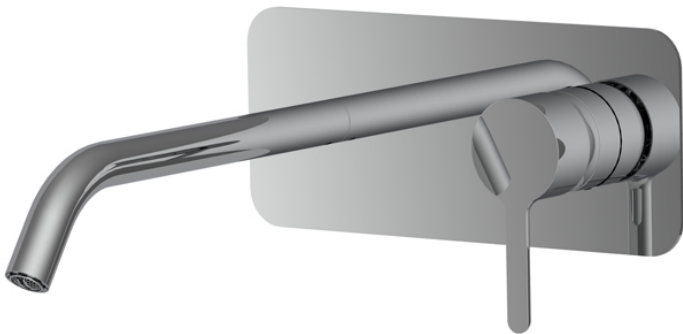

Код F3121WLX5

СМЕСИТЕЛЬ ДЛЯ РАКОВИНЫ ДЛЯ НАСТЕННОГО МОНТАЖА

- только внешняя часть
- максимальная скорость потока при 3 бар: 5 л/м
- Излив 200 мм
- донный клапан click-clack 1` `1/4
- Металлическая пластина
- **внутренняя часть заказывается отдельно**

ИЗОБРАЖЕНИЕ

Концы

ТОВАРЫ НЕОБХОДИМО ЗАКАЗАТЬ ОТДЕЛЬНО

[внутренняя часть](#)

Общие условия продажи в нашем действующем прайс-листе.