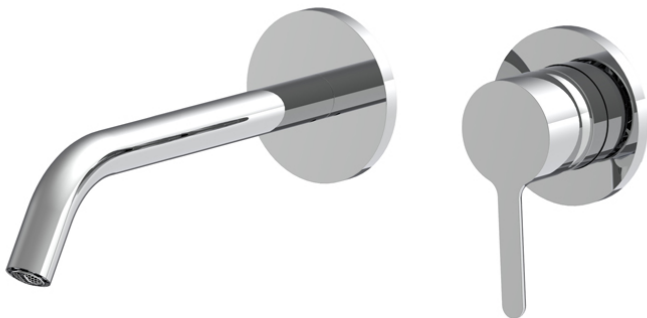

Код F3121WLX8

## СМЕСИТЕЛЬ ДЛЯ РАКОВИНЫ ДЛЯ НАСТЕННОГО МОНТАЖА

- только внешняя часть
- максимальная скорость потока при 3 бар: 5 л/м
- Излив 200 мм
- донный клапан click-clack 1` `1/4
- Металлическая пластина
- **внутренняя часть заказывается отдельно**