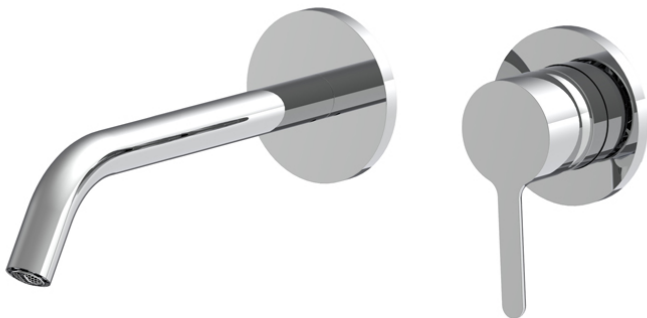

Код F3121WLX8

СМЕСИТЕЛЬ ДЛЯ РАКОВИНЫ ДЛЯ НАСТЕННОГО МОНТАЖА

- только внешняя часть
- максимальная скорость потока при 3 бар: 5 л/м
- Излив 200 мм
- донный клапан click-clack 1` `1/4
- Металлическая пластина
- **внутренняя часть заказывается отдельно**

ИЗОБРАЖЕНИЕ

Концы

 ХРОМ
CR

 HL

 HS

 ZL

 ZS

 BRUSHED NICKEL
SN