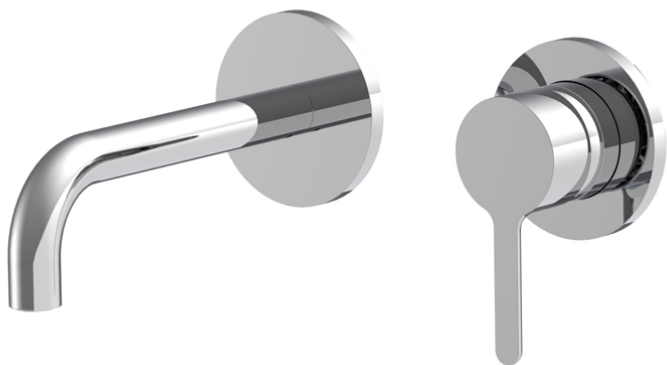

Код F3121WLX9

СМЕСИТЕЛЬ ДЛЯ РАКОВИНЫ ДЛЯ НАСТЕННОГО МОНТАЖА

- только внешняя часть
- максимальная скорость потока при 3 бар: 5 л/м
- Излив 200 мм
- донный клапан click-clack 1` `1/4
- Металлическая пластина
- **внутренняя часть заказывается отдельно**

ИЗОБРАЖЕНИЕ

Концы

-  ХРОМ
CR
-  HL
-  HS
-  ZL
-  ZS
-  BRUSHED NICKEL
SN
-  ХРОМ ЧЁРНЫЙ
CN
-  БРАШИРОВАННОЕ ЧЁРНЫЙ
CS
-  БЕЛЫЙ МАТОВЫЙ
BS
-  ЧЁРНЫЙ МАТОВЫЙ
NS

ТОВАРЫ НЕОБХОДИМО ЗАКАЗАТЬ ОТДЕЛЬНО

[внутренняя часть](#)