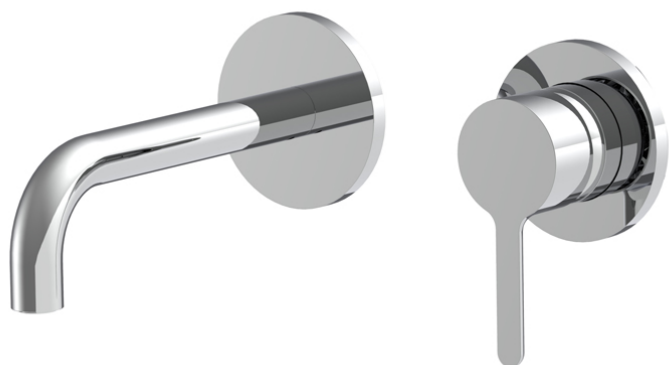

Код F3121WLX9

СМЕСИТЕЛЬ ДЛЯ РАКОВИНЫ ДЛЯ НАСТЕННОГО МОНТАЖА

- только внешняя часть
- максимальная скорость потока при 3 бар: 5 л/м
- Излив 200 мм
- донный клапан click-clack 1` `1/4
- Металлическая пластина
- **внутренняя часть заказывается отдельно**

ИЗОБРАЖЕНИЕ

Концы

-  ХРОМ
CR
-  HL
-  HS
-  ZL
-  ZS
-  BRUSHED NICKEL
SN
-  ХРОМ ЧЁРНЫЙ
CN
-  БРАШИРОВАННОЕ ЧЁРНЫЙ
CS
-  БЕЛЫЙ МАТОВЫЙ
BS
-  ЧЁРНЫЙ МАТОВЫЙ
NS

ТОВАРЫ НЕОБХОДИМО ЗАКАЗАТЬ ОТДЕЛЬНО

[внутренняя часть](#)