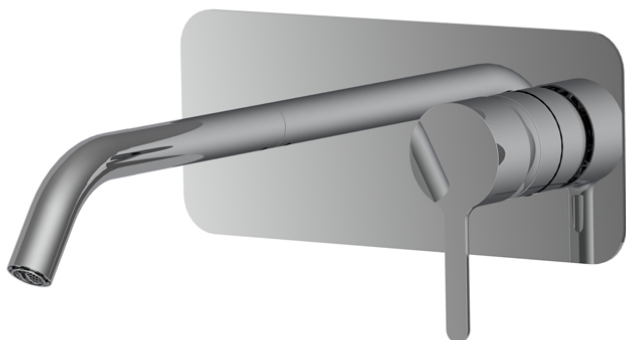

Код F3121WX5

СМЕСИТЕЛЬ ДЛЯ РАКОВИНЫ ДЛЯ НАСТЕННОГО МОНТАЖА

- только внешняя часть
- максимальная скорость потока при 3 бар: 5 л/м
- Излив 150 мм
- донный клапан click-clack 1``1/4
- Металлическая пластина
- **внутренняя часть заказывается отдельно**

ИЗОБРАЖЕНИЕ

Концы

 ХРОМ
CR

 HL

 HS

 ZL

 ZS

 BRUSHED NICKEL
SN