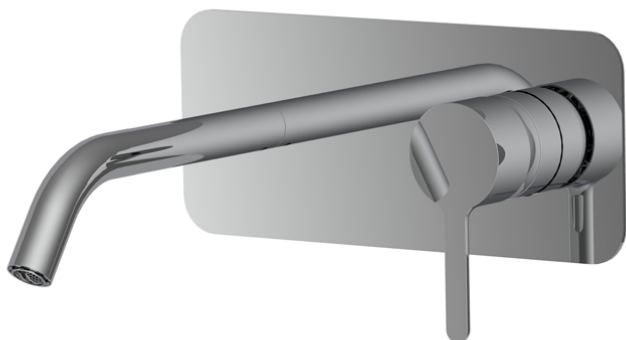

Код F3121WX5

СМЕСИТЕЛЬ ДЛЯ РАКОВИНЫ ДЛЯ НАСТЕННОГО МОНТАЖА

- только внешняя часть
- максимальная скорость потока при 3 бар: 5 л/м
- Излив 150 мм
- донный клапан click-clack 1` `1/4
- Металлическая пластина
- **внутренняя часть заказывается отдельно**

ИЗОБРАЖЕНИЕ

Концы

-  ХРОМ
CR
-  HL
-  HS
-  ZL
-  ZS
-  BRUSHED NICKEL
SN
-  ХРОМ ЧЁРНЫЙ
CN
-  БРАШИРОВАННОЕ ЧЁРНЫЙ
CS
-  БЕЛЫЙ МАТОВЫЙ
BS
-  ЧЁРНЫЙ МАТОВЫЙ
NS

ТОВАРЫ НЕОБХОДИМО ЗАКАЗАТЬ ОТДЕЛЬНО

[внутренняя часть](#)