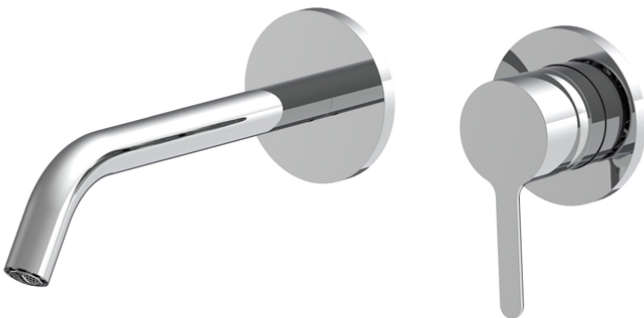

Код F3121WX8

СМЕСИТЕЛЬ ДЛЯ РАКОВИНЫ ДЛЯ НАСТЕННОГО МОНТАЖА

- только внешняя часть
- максимальная скорость потока при 3 бар: 5 л/м
- Излив 150 мм
- донный клапан click-clack 1``1/4
- Металлическая пластина
- **внутренняя часть заказывается отдельно**

ИЗОБРАЖЕНИЕ

Концы

-  ХРОМ
CR
-  HL
-  HS
-  ZL
-  ZS
-  BRUSHED NICKEL
SN
-  ХРОМ ЧЁРНЫЙ
CN
-  БРАШИРОВАННОЕ ЧЁРНЫЙ
CS
-  БЕЛЫЙ МАТОВЫЙ
BS
-  ЧЁРНЫЙ МАТОВЫЙ
NS

ТОВАРЫ НЕОБХОДИМО ЗАКАЗАТЬ ОТДЕЛЬНО

[внутренняя часть](#)