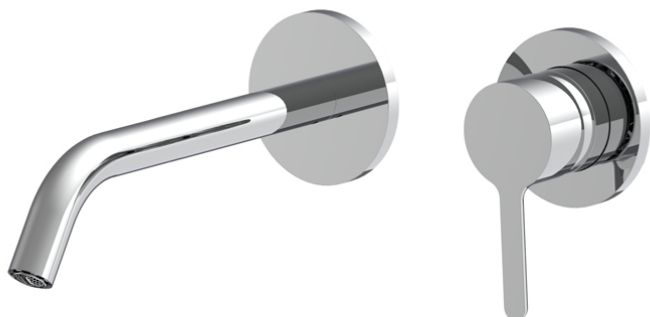

Код F3121WX8

СМЕСИТЕЛЬ ДЛЯ РАКОВИНЫ ДЛЯ НАСТЕННОГО МОНТАЖА

- только внешняя часть
- максимальная скорость потока при 3 бар: 5 л/м
- Излив 150 мм
- донный клапан click-clack 1``1/4
- Металлическая пластина
- **внутренняя часть заказывается отдельно**

ИЗОБРАЖЕНИЕ

Концы

 ХРОМ
CR

 HL

 HS

 ZL

 ZS

 BRUSHED NICKEL
SN