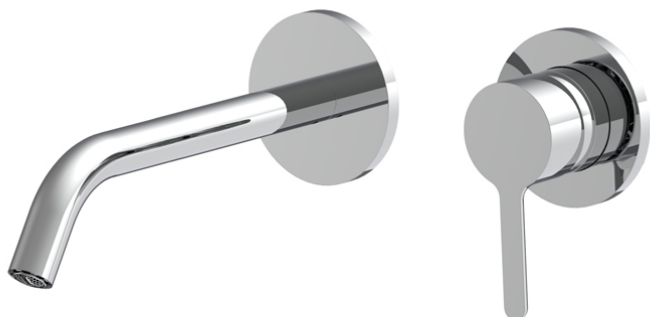

Код F3121WX8

СМЕСИТЕЛЬ ДЛЯ РАКОВИНЫ ДЛЯ НАСТЕННОГО МОНТАЖА

- только внешняя часть
- максимальная скорость потока при 3 бар: 5 л/м
- Излив 150 мм
- донный клапан click-clack 1``1/4
- Металлическая пластина
- **внутренняя часть заказывается отдельно**

ИЗОБРАЖЕНИЕ

Концы

ХРОМ

HL

HS

ZL

ZS

SN

BRUSHED NICKEL

CN

ХРОМ ЧЁРНЫЙ

CS

БРАШИРОВАННОЕ ЧЁРНЫЙ

BS

БЕЛЫЙ МАТОВЫЙ

NS