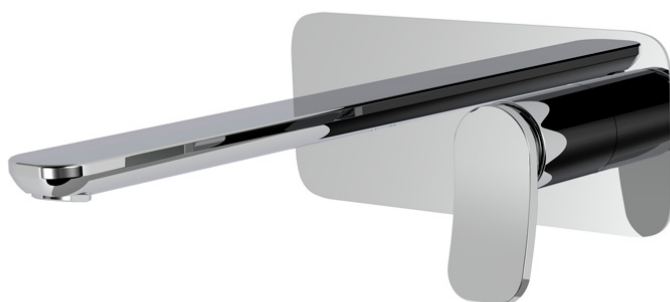

Код F3821WLX5

СМЕСИТЕЛЬ ДЛЯ РАКОВИНЫ ДЛЯ НАСТЕННОГО МОНТАЖА

- только внешняя часть
- Излив 200 мм
- максимальная скорость потока при 3 бар: 5 л/м
- донный клапан click-clack 1` `1/4
- Металлическая пластина
- **внутренняя часть заказывается отдельно**

ИЗОБРАЖЕНИЕ

Концы

- ХРОМ
  CR
- HL
- HS
- ZL
- ZS
- SN
  BRUSHED NICKEL
- CN
  ХРОМ ЧЁРНЫЙ
- CS
  БРАШИРОВАННОЕ ЧЁРНЫЙ
- BS
  БЕЛЫЙ МАТОВЫЙ
- NS
  ЧЁРНЫЙ МАТОВЫЙ
- OR
  ЗОЛОТО
- OS
  БРАШИРОВАННОЕ ЗОЛОТО

ТОВАРЫ НЕОБХОДИМО ЗАКАЗАТЬ ОТДЕЛЬНО

[внутренняя часть](#)

Общие условия продажи в нашем действующем прайс-листе.