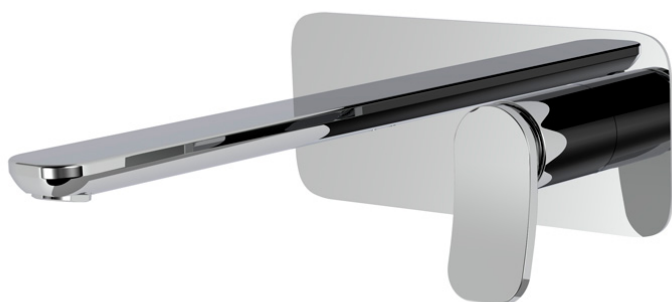

Код F3821WLX5

СМЕСИТЕЛЬ ДЛЯ РАКОВИНЫ ДЛЯ НАСТЕННОГО МОНТАЖА

- только внешняя часть
- Излив 200 мм
- максимальная скорость потока при 3 бар: 5 л/м
- донный клапан click-clack 1` `1/4
- Металлическая пластина
- **внутренняя часть заказывается отдельно**

ИЗОБРАЖЕНИЕ

Концы

-  ХРОМ
CR
-  HL
-  HS
-  ZL
-  ZS
-  SN
BRUSHED NICKEL
-  CN
ХРОМ ЧЁРНЫЙ
-  CS
БРАШИРОВАННОЕ ЧЁРНЫЙ
-  BS
БЕЛЫЙ МАТОВЫЙ
-  NS
ЧЁРНЫЙ МАТОВЫЙ
-  OR
ЗОЛОТО
-  OS
БРАШИРОВАННОЕ ЗОЛОТО

ТОВАРЫ НЕОБХОДИМО ЗАКАЗАТЬ ОТДЕЛЬНО