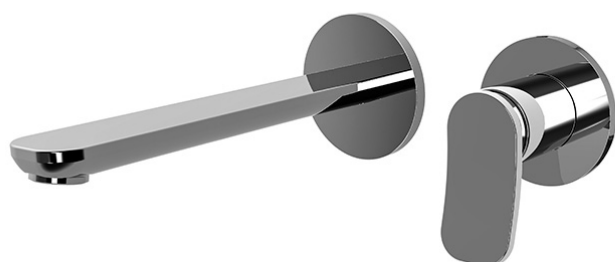

Код F3821WLX8

СМЕСИТЕЛЬ ДЛЯ РАКОВИНЫ ДЛЯ НАСТЕННОГО МОНТАЖА

- только внешняя часть
- Излив 200 мм
- максимальная скорость потока при 3 бар: 5 л/м
- донный клапан click-clack 1` `1/4
- Металлическая пластина
- **внутренняя часть заказывается отдельно**

ИЗОБРАЖЕНИЕ

Концы

- ХРОМ
  CR
- HL
- HS
- ZL
- ZS
- BRUSHED NICKEL
  SN
- ХРОМ ЧЁРНЫЙ
  CN
- БРАШИРОВАННОЕ ЧЁРНЫЙ
  CS
- БЕЛЫЙ МАТОВЫЙ
  BS
- ЧЁРНЫЙ МАТОВЫЙ
  NS
- ЗОЛОТО
  OR
- БРАШИРОВАННОЕ ЗОЛОТО
  OS

ТОВАРЫ НЕОБХОДИМО ЗАКАЗАТЬ ОТДЕЛЬНО

[внутренняя часть](#)

Общие условия продажи в нашем действующем прайс-листе.