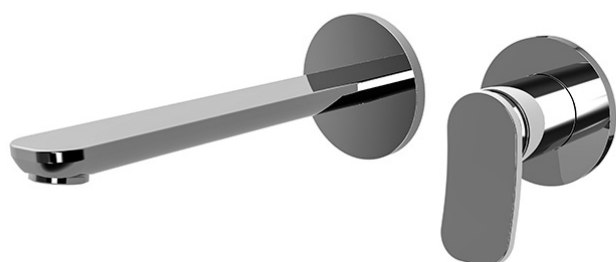

Код F3821WLX8

СМЕСИТЕЛЬ ДЛЯ РАКОВИНЫ ДЛЯ НАСТЕННОГО МОНТАЖА

- только внешняя часть
- Излив 200 мм
- максимальная скорость потока при 3 бар: 5 л/м
- донный клапан click-clack 1` `1/4
- Металлическая пластина
- **внутренняя часть заказывается отдельно**

ИЗОБРАЖЕНИЕ

Концы

-  ХРОМ
CR
-  HL
-  HS
-  ZL
-  ZS
-  BRUSHED NICKEL
SN
-  ХРОМ ЧЁРНЫЙ
CN
-  БРАШИРОВАННОЕ ЧЁРНЫЙ
CS
-  БЕЛЫЙ МАТОВЫЙ
BS
-  ЧЁРНЫЙ МАТОВЫЙ
NS
-  ЗОЛОТО
OR
-  БРАШИРОВАННОЕ ЗОЛОТО
OS

ТОВАРЫ НЕОБХОДИМО ЗАКАЗАТЬ ОТДЕЛЬНО