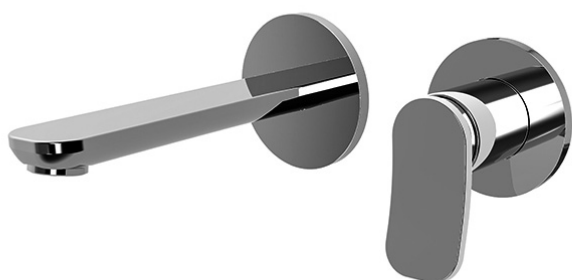

Код F3821WX8

СМЕСИТЕЛЬ ДЛЯ РАКОВИНЫ ДЛЯ НАСТЕННОГО МОНТАЖА

- только внешняя часть
- Излив 150 мм
- максимальная скорость потока при 3 бар: 5 л/м
- донный клапан click-clack 1` `1/4
- Металлическая пластина
- **внутренняя часть заказывается отдельно**

ИЗОБРАЖЕНИЕ

Концы

- ХРОМ
  CR
- HL
- HS
- ZL
- ZS
- BRUSHED NICKEL
  SN
- ХРОМ ЧЁРНЫЙ
  CN
- БРАШИРОВАННОЕ ЧЁРНЫЙ
  CS
- БЕЛЫЙ МАТОВЫЙ
  BS
- ЧЁРНЫЙ МАТОВЫЙ
  NS
- ЗОЛОТО
  OR
- БРАШИРОВАННОЕ ЗОЛОТО
  OS

ТОВАРЫ НЕОБХОДИМО ЗАКАЗАТЬ ОТДЕЛЬНО

[внутренняя часть](#)

Общие условия продажи в нашем действующем прайс-листе.