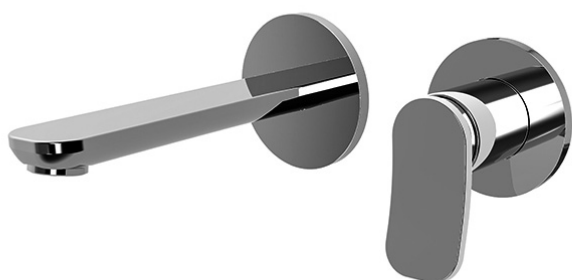

Код F3821WX8

СМЕСИТЕЛЬ ДЛЯ РАКОВИНЫ ДЛЯ НАСТЕННОГО МОНТАЖА

- только внешняя часть
- Излив 150 мм
- максимальная скорость потока при 3 бар: 5 л/м
- донный клапан click-clack 1` `1/4
- Металлическая пластина
- **внутренняя часть заказывается отдельно**

ИЗОБРАЖЕНИЕ

Концы

-  ХРОМ
CR
-  HL
-  HS
-  ZL
-  ZS
-  BRUSHED NICKEL
SN
-  ХРОМ ЧЁРНЫЙ
CN
-  БРАШИРОВАННОЕ ЧЁРНЫЙ
CS
-  БЕЛЫЙ МАТОВЫЙ
BS
-  ЧЁРНЫЙ МАТОВЫЙ
NS
-  ЗОЛОТО
OR
-  БРАШИРОВАННОЕ ЗОЛОТО
OS

ТОВАРЫ НЕОБХОДИМО ЗАКАЗАТЬ ОТДЕЛЬНО