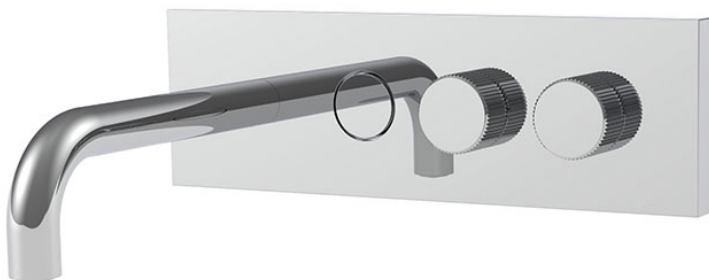

Код F5951X5

СМЕСИТЕЛЬ ДЛЯ РАКОВИНЫ ДЛЯ НАСТЕННОГО МОНТАЖА С КНОПКОЙ ON/OFF

- только внешняя часть
- Излив 160 мм
- Кнопка для открытия/закрытия воды
- механическая ручка для смешивания
- Ручка регулировки напора
- донный клапан click-clack 1` ` 1/4
- **внутренняя часть заказывается отдельно**

ИЗОБРАЖЕНИЕ

Концы

- ХРОМ
  CR
- HL
- HS
- ZL
- ZS
- SN
  BRUSHED NICKEL
- CN
  ХРОМ ЧЁРНЫЙ
- CS
  БРАШИРОВАННОЕ ЧЁРНЫЙ
- BS
  БЕЛЫЙ МАТОВЫЙ
- NS
  ЧЁРНЫЙ МАТОВЫЙ
- OR
  ЗОЛОТО
- OS
  БРАШИРОВАННОЕ ЗОЛОТО

ТОВАРЫ НЕОБХОДИМО ЗАКАЗАТЬ ОТДЕЛЬНО

[внутренняя часть](#)

Общие условия продажи в нашем действующем прайс-листе.