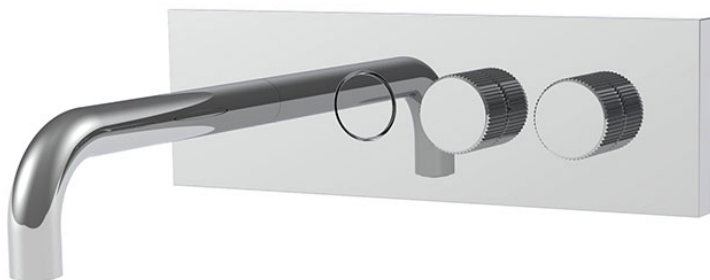

Код F5951X5

СМЕСИТЕЛЬ ДЛЯ РАКОВИНЫ ДЛЯ НАСТЕННОГО МОНТАЖА С КНОПКОЙ ON/OFF

- только внешняя часть
- Излив 160 мм
- Кнопка для открытия/закрытия воды
- механическая ручка для смешивания
- Ручка регулировки напора
- донный клапан click-clack 1` ` 1/4
- **внутренняя часть заказывается отдельно**

ИЗОБРАЖЕНИЕ

Концы

-  ХРОМ
CR
-  HL
-  HS
-  ZL
-  ZS
-  SN
BRUSHED NICKEL
-  CN
ХРОМ ЧЁРНЫЙ
-  CS
БРАШИРОВАННОЕ ЧЁРНЫЙ
-  BS
БЕЛЫЙ МАТОВЫЙ
-  NS
ЧЁРНЫЙ МАТОВЫЙ
-  OR
ЗОЛОТО
-  OS
БРАШИРОВАННОЕ ЗОЛОТО

ТОВАРЫ НЕОБХОДИМО ЗАКАЗАТЬ ОТДЕЛЬНО