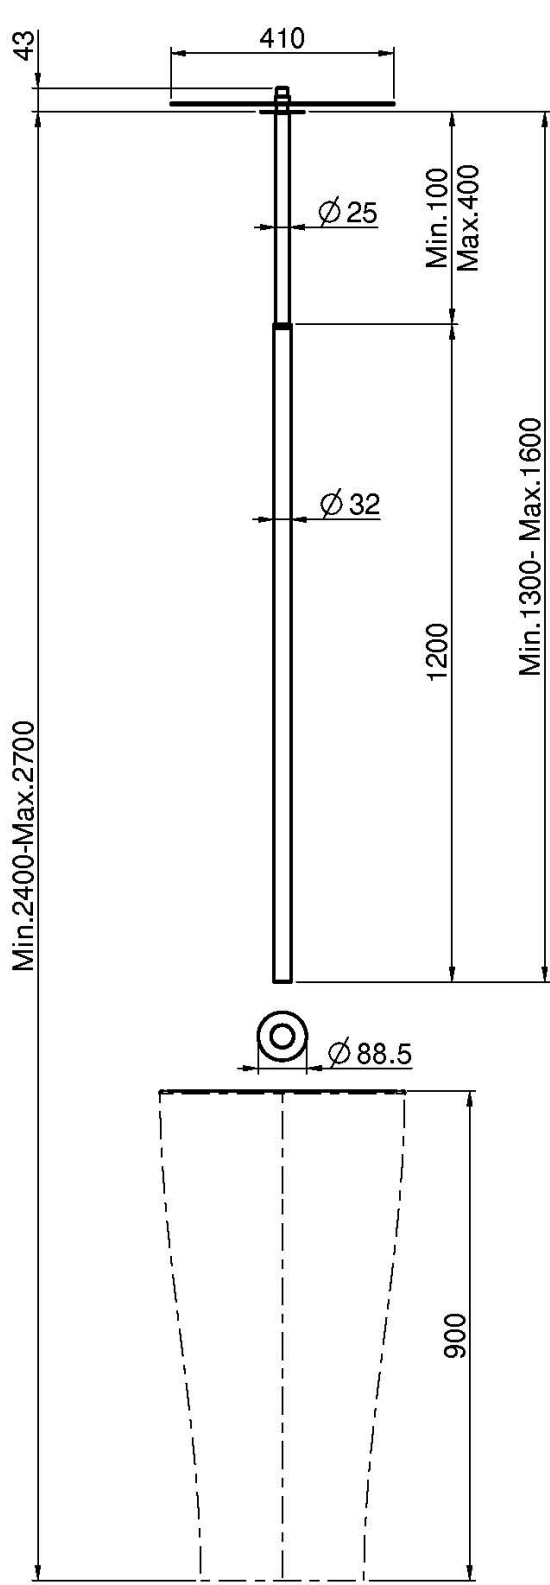

Код F4181

## СМЕСИТЕЛЬ ДЛЯ РАКОВИНЫ ДЛЯ НАСТЕННОГО МОНТАЖА С ПОТОЛОЧНЫМ ИЗЛИВОМ

- Минимальная длина излива 1300 мм
- Максимальная длина излива 1600 мм
- только внешняя часть
- Этот продукт без донного клапана
- **внутренняя часть заказывается отдельно**

Концы

-  ХРОМ  
CR
-  HL
-  HS
-  BRUSHED NICKEL  
SN
-  ХРОМ ЧЁРНЫЙ  
CN
-  БРАШИРОВАННОЕ ЧЁРНЫЙ  
CS

ИЗОБРАЖЕНИЕ

ТОВАРЫ НЕОБХОДИМО ЗАКАЗАТЬ ОТДЕЛЬНО

[Потолочная панель](#)

[внутренняя часть](#)

Общие условия продажи в нашем действующем прайс-листе.