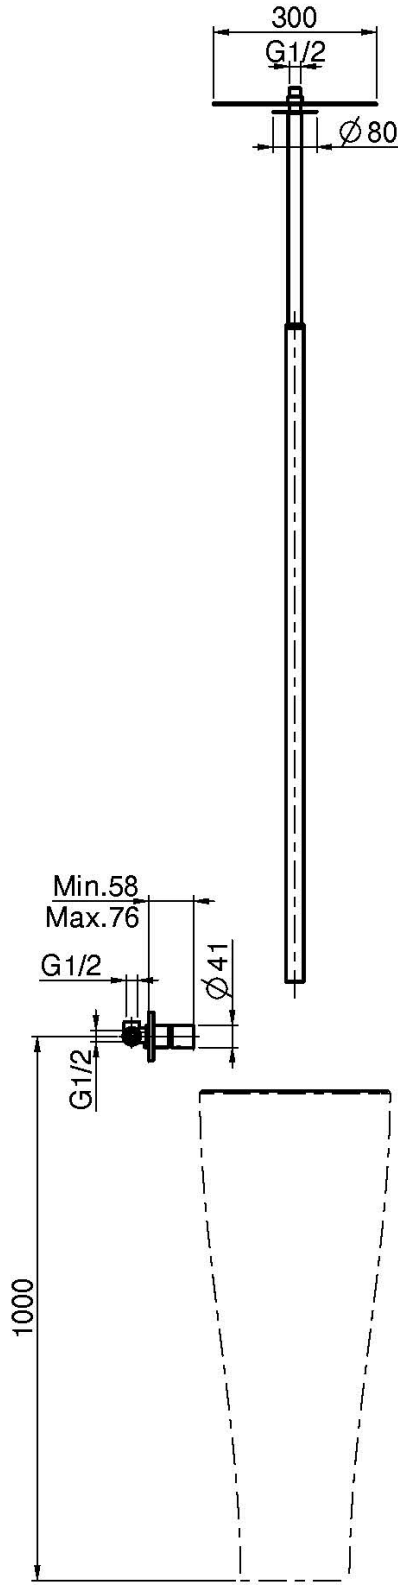

Код F4181

## СМЕСИТЕЛЬ ДЛЯ РАКОВИНЫ ДЛЯ НАСТЕННОГО МОНТАЖА С ПОТОЛОЧНЫМ ИЗЛИВОМ

- Минимальная длина излива 1300 мм
- Максимальная длина излива 1600 мм
- только внешняя часть
- Этот продукт без донного клапана
- **внутренняя часть заказывается отдельно**

Концы

-  ХРОМ  
CR
-  HL
-  HS
-  BRUSHED NICKEL  
SN
-  ХРОМ ЧЁРНЫЙ  
CN
-  БРАШИРОВАННОЕ ЧЁРНЫЙ  
CS

ИЗОБРАЖЕНИЕ

ТОВАРЫ НЕОБХОДИМО ЗАКАЗАТЬ ОТДЕЛЬНО

[Потолочная панель](#)

[внутренняя часть](#)

Общие условия продажи в нашем действующем прайс-листе.