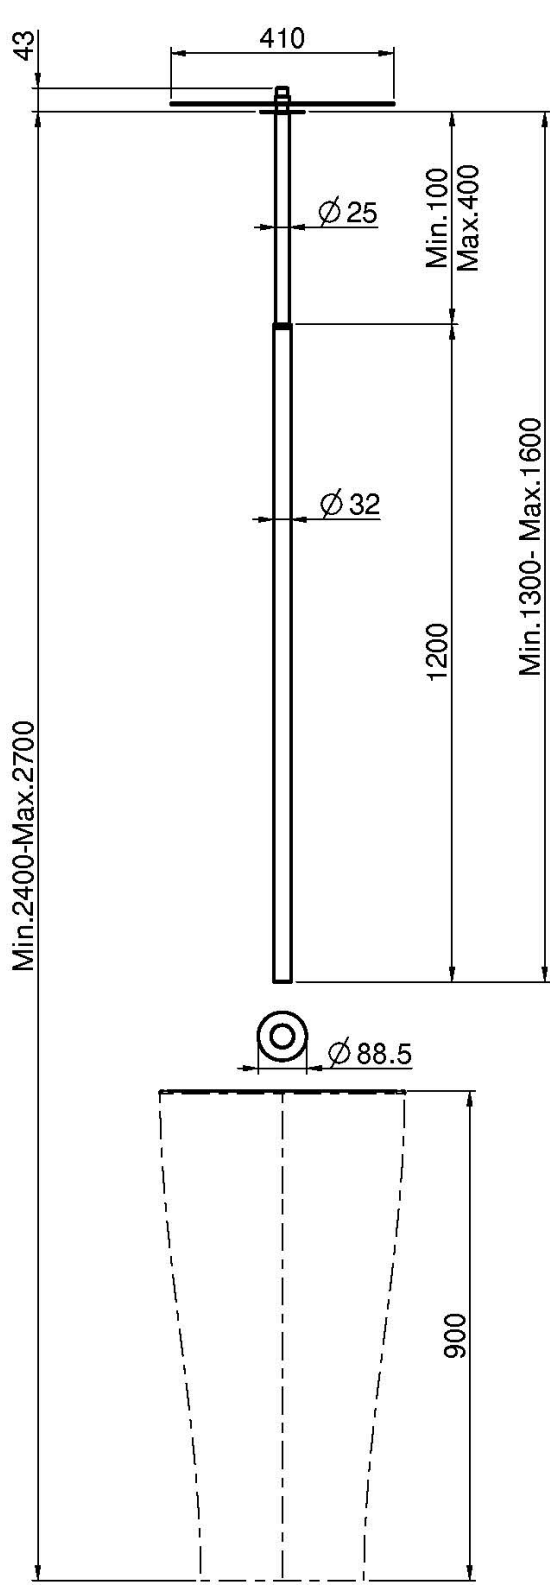

Код F4181

СМЕСИТЕЛЬ ДЛЯ РАКОВИНЫ ДЛЯ НАСТЕННОГО МОНТАЖА С ПОТОЛОЧНЫМ ИЗЛИВОМ

- Минимальная длина излива 1300 мм
- Максимальная длина излива 1600 мм
- только внешняя часть
- Этот продукт без донного клапана
- **внутренняя часть заказывается отдельно**

Концы

-  ХРОМ
CR
-  HL
-  HS
-  BRUSHED NICKEL
SN
-  ХРОМ ЧЁРНЫЙ
CN
-  БРАШИРОВАННОЕ ЧЁРНЫЙ
CS

ИЗОБРАЖЕНИЕ

ТОВАРЫ НЕОБХОДИМО ЗАКАЗАТЬ ОТДЕЛЬНО

[Потолочная панель](#)

[внутренняя часть](#)

Общие условия продажи в нашем действующем прайс-листе.