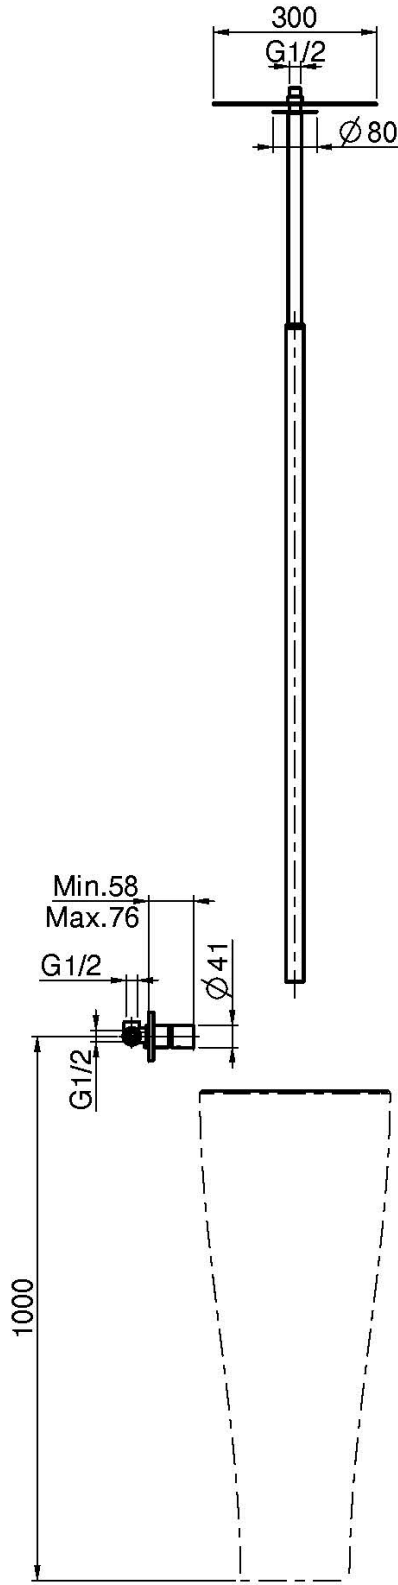

Код F4181

СМЕСИТЕЛЬ ДЛЯ РАКОВИНЫ ДЛЯ НАСТЕННОГО МОНТАЖА С ПОТОЛОЧНЫМ ИЗЛИВОМ

- Минимальная длина излива 1300 мм
- Максимальная длина излива 1600 мм
- только внешняя часть
- Этот продукт без донного клапана
- **внутренняя часть заказывается отдельно**

Концы

-  ХРОМ
CR
-  HL
-  HS
-  BRUSHED NICKEL
SN
-  ХРОМ ЧЁРНЫЙ
CN
-  БРАШИРОВАННОЕ ЧЁРНЫЙ
CS

ИЗОБРАЖЕНИЕ

ТОВАРЫ НЕОБХОДИМО ЗАКАЗАТЬ ОТДЕЛЬНО

[Потолочная панель](#)

[внутренняя часть](#)

Общие условия продажи в нашем действующем прайс-листе.