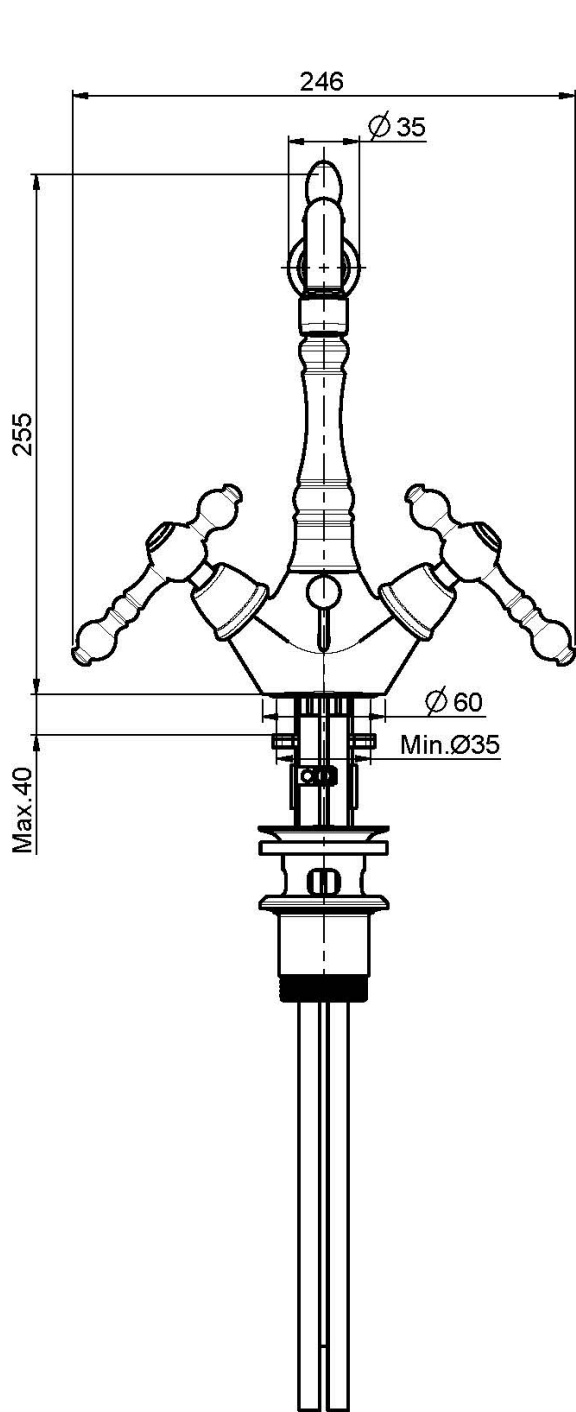

This drawing is the property of FIMA Carlo Frattini. Any complete or partial reproduction, or any transmission to third party without FIMA Carlo Frattini authorization is forbidden.