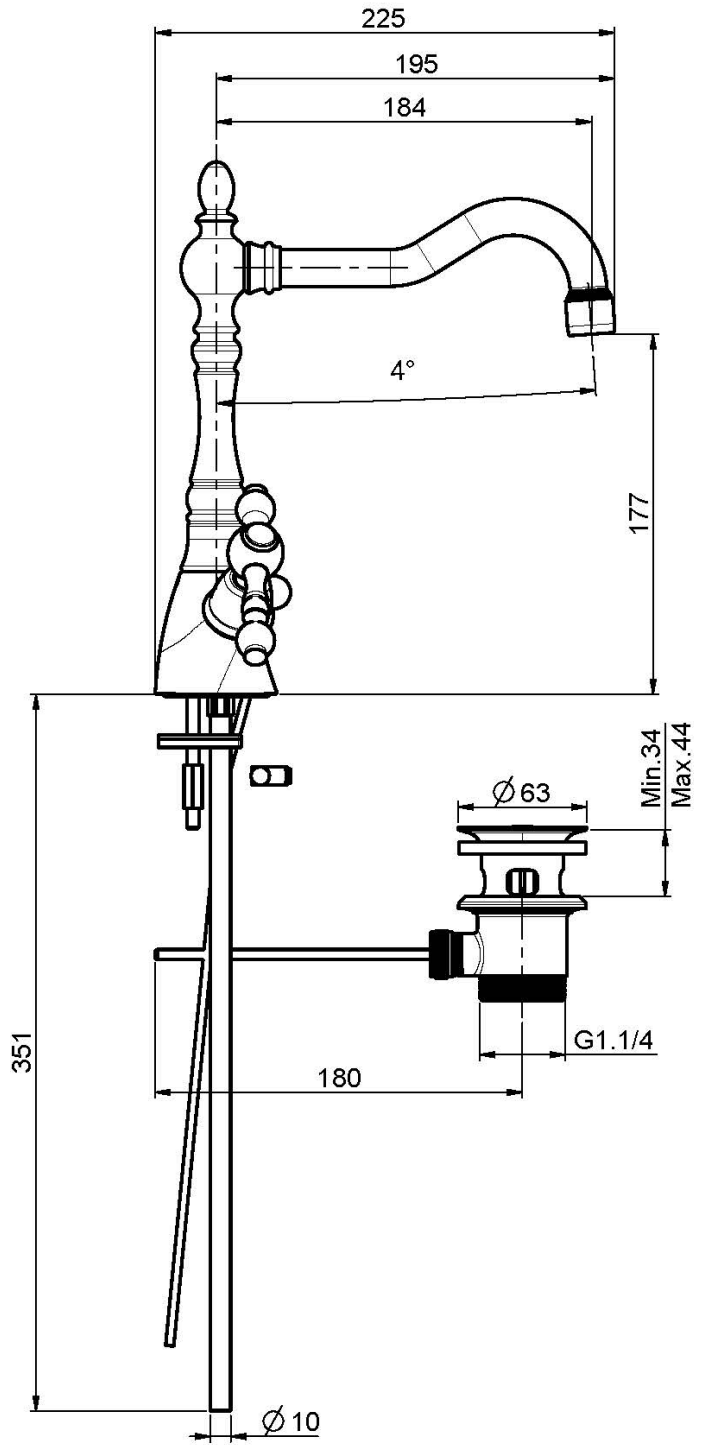

This drawing is the property of FIMA Carlo Frattini. Any complete or partial reproduction, or any transmission to third party without FIMA Carlo Frattini authorization is forbidden.