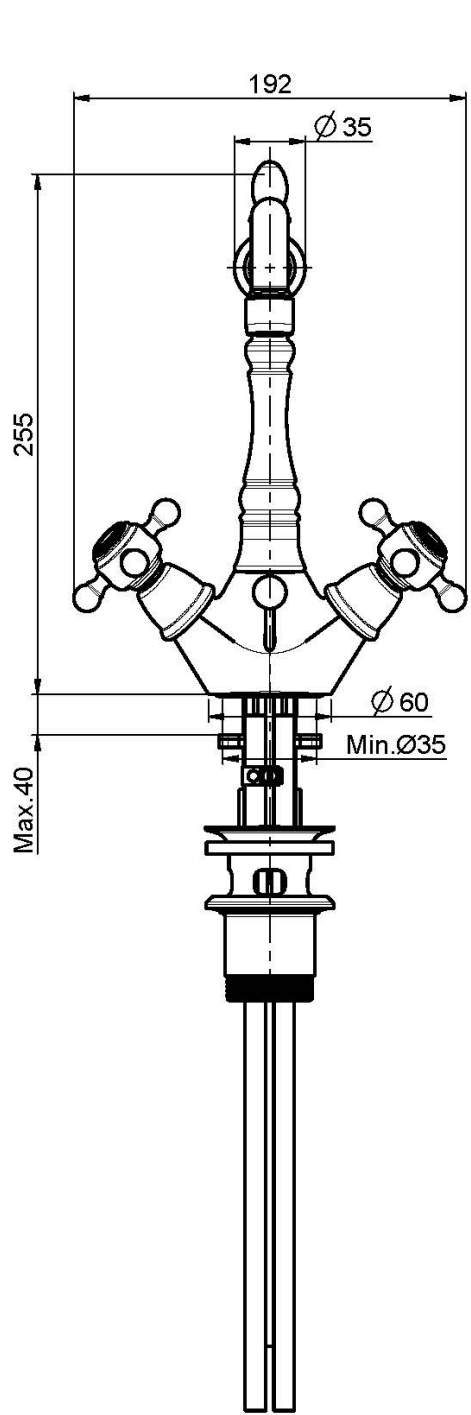

This drawing is the property of FIMA Carlo Frattini. Any complete or partial reproduction, or any transmission to third party without FIMA Carlo Frattini authorization is forbidden.