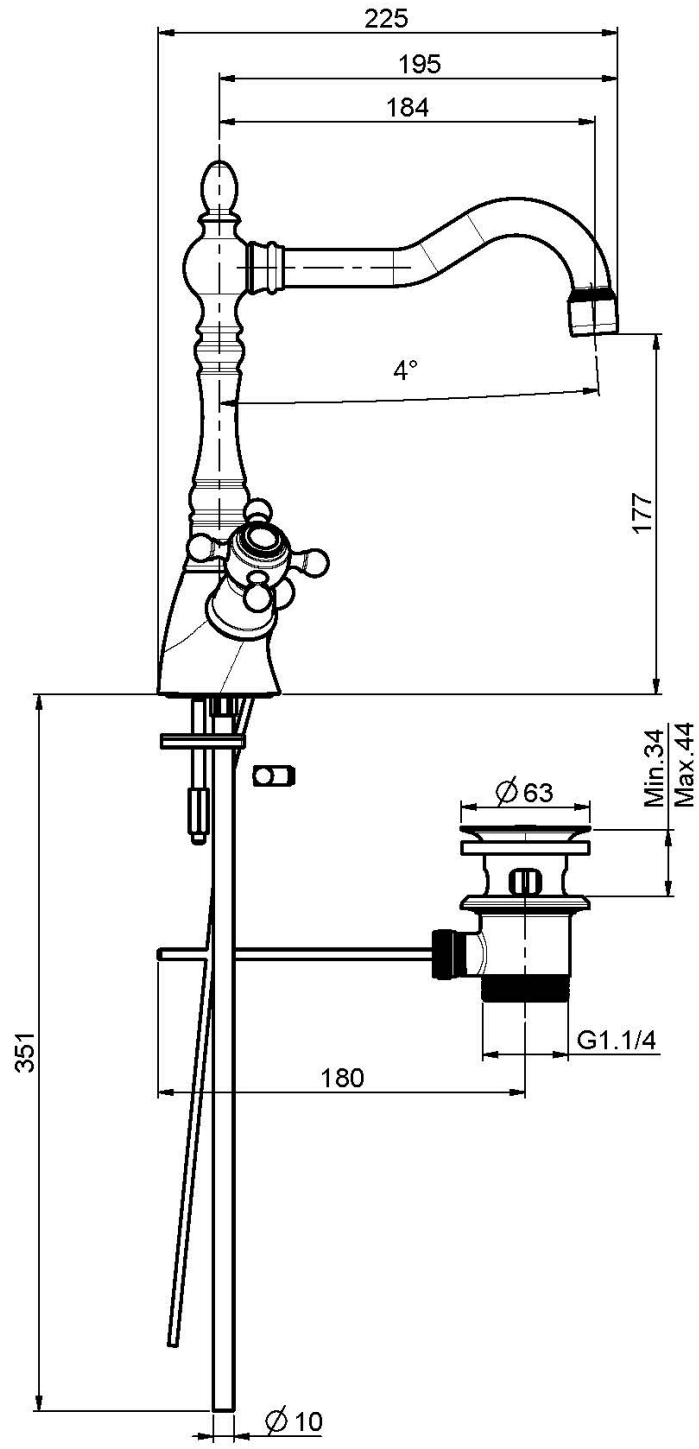

This drawing is the property of FIMA Carlo Frattini. Any complete or partial reproduction, or any transmission to third party without FIMA Carlo Frattini authorization is forbidden.