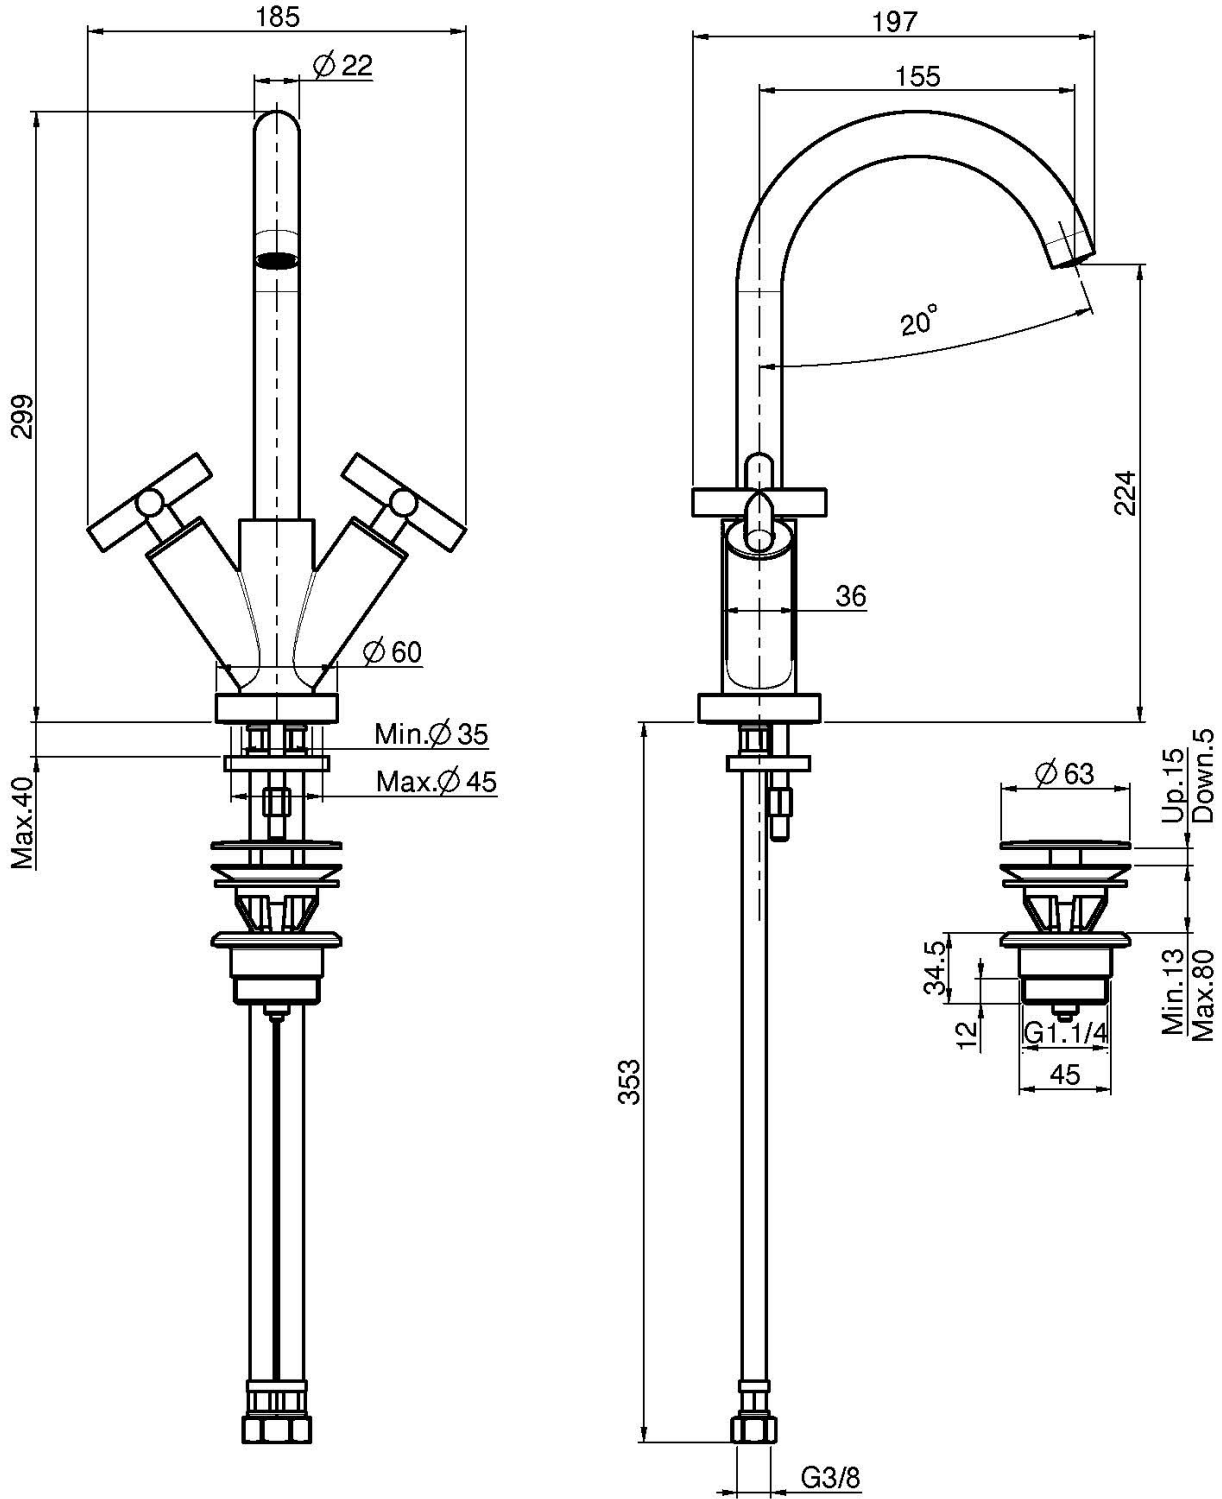

This drawing is the property of FIMA Carlo Frattini. Any complete or partial reproduction, or any transmission to third party without FIMA Carlo Frattini authorization is forbidden.