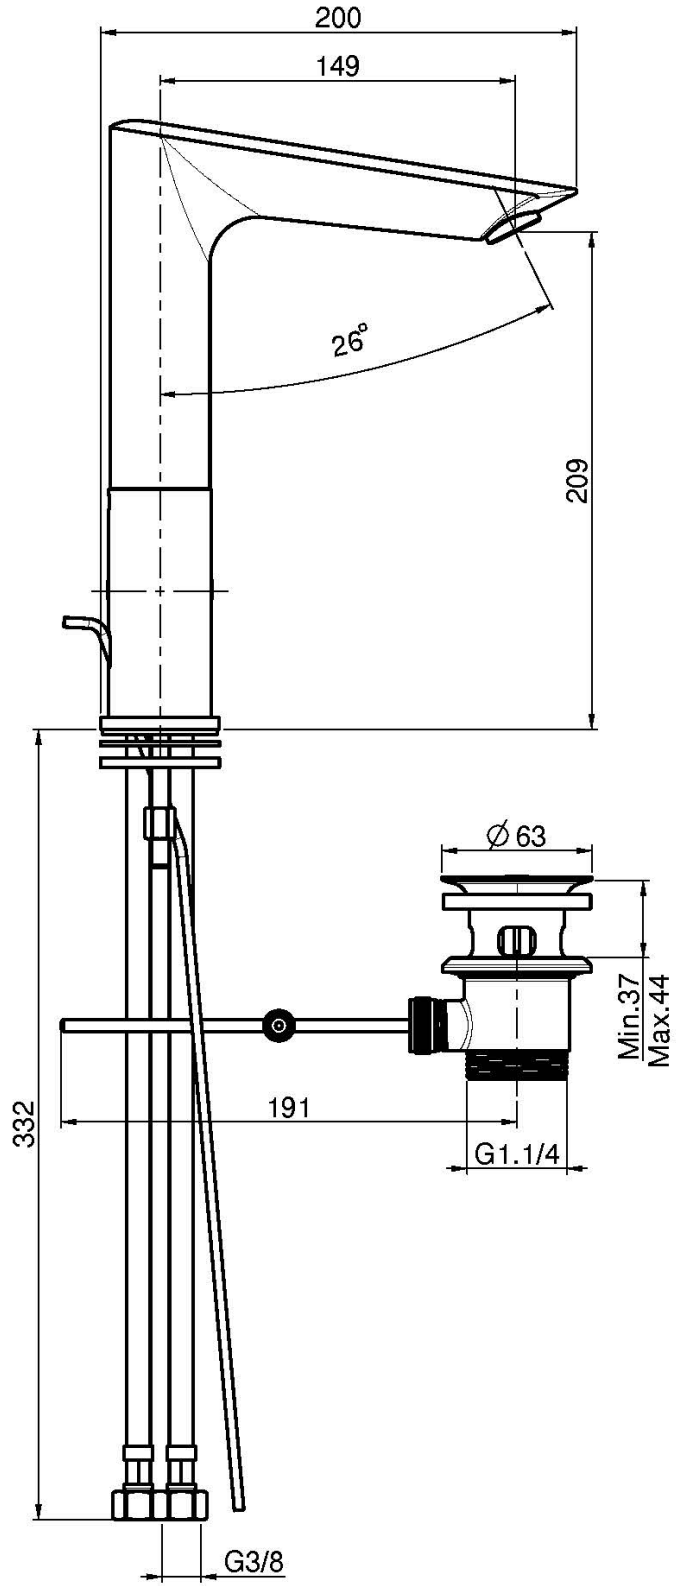

Код F3011F

СМЕСИТЕЛЬ ДЛ Я РАКОВИНЫ С ЛИТЬЕВЫМ, ВРАЩАЮЩИМСЯ ИЗЛИВОМ

- литьевой вращающийся излив
- с двумя гибкими шлангами
- Донный клапан 1"1/4
- Для изделий в белом и чёрном цвете донный клапан click-clack
- **Этот продукт доступен без донного клапана (См. страницу 18)**
- **Этот продукт доступен с донным клапаном click-clack (См. Страницу 19)**

Концы

-  ХРОМ
CR
-  БЕЛЫЙ МАТОВЫЙ
BS
-  ЧЁРНЫЙ МАТОВЫЙ
NS

ИЗОБРАЖЕНИЕ

Общие условия продажи в нашем действующем прайс-листе.

This drawing is the property of FIMA Carlo Frattini. Any complete or partial reproduction, or any transmission to third party without FIMA Carlo Frattini authorization is forbidden.