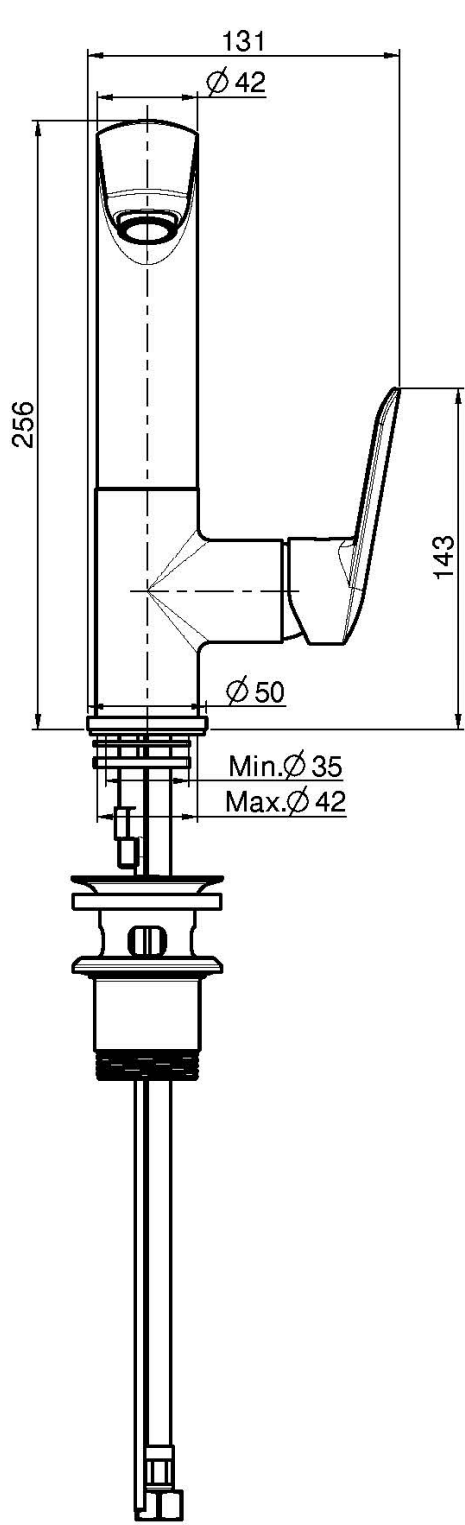

Код F3011F

СМЕСИТЕЛЬ ДЛ Я РАКОВИНЫ С ЛИТЬЕВЫМ, ВРАЩАЮЩИМСЯ ИЗЛИВОМ

- литьевой вращающийся излив
- с двумя гибкими шлангами
- Донный клапан 1"1/4
- Для изделий в белом и чёрном цвете донный клапан click-clack
- **Этот продукт доступен без донного клапана (См. страницу 18)**
- **Этот продукт доступен с донным клапаном click-clack (См. Страницу 19)**

Концы

-  ХРОМ
CR
-  БЕЛЫЙ МАТОВЫЙ
BS
-  ЧЁРНЫЙ МАТОВЫЙ
NS

ИЗОБРАЖЕНИЕ

Общие условия продажи в нашем действующем прайс-листе.

This drawing is the property of FIMA Carlo Frattini. Any complete or partial reproduction, or any transmission to third party without FIMA Carlo Frattini authorization is forbidden.