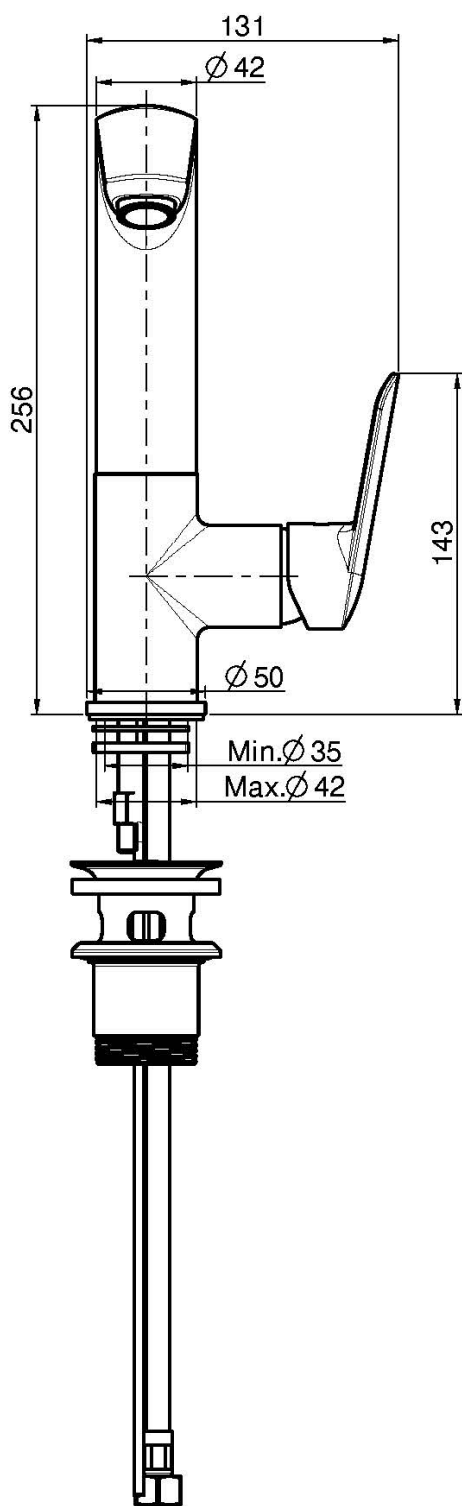

Код F3011F

СМЕСИТЕЛЬ ДЛЯ РАКОВИНЫ С ЛИТЬЕВЫМ, ВРАЩАЮЩИМСЯ ИЗЛИВОМ

- литевой вращающийся излив
- с двумя гибкими шлангами
- Донный клапан 1"1/4
- Для изделий в белом и чёрном цвете донный клапан click-clack
- **Этот продукт доступен без донного клапана (См. страницу 18)**
- **Этот продукт доступен с донным клапаном click-clack (См. Страницу 19)**

Концы

-  ХРОМ
CR
-  БЕЛЫЙ МАТОВЫЙ
BS
-  ЧЁРНЫЙ МАТОВЫЙ
NS

ИЗОБРАЖЕНИЕ

Общие условия продажи в нашем действующем прайс-листе.

This drawing is the property of FIMA Carlo Frattini. Any complete or partial reproduction, or any transmission to third party without FIMA Carlo Frattini authorization is forbidden.