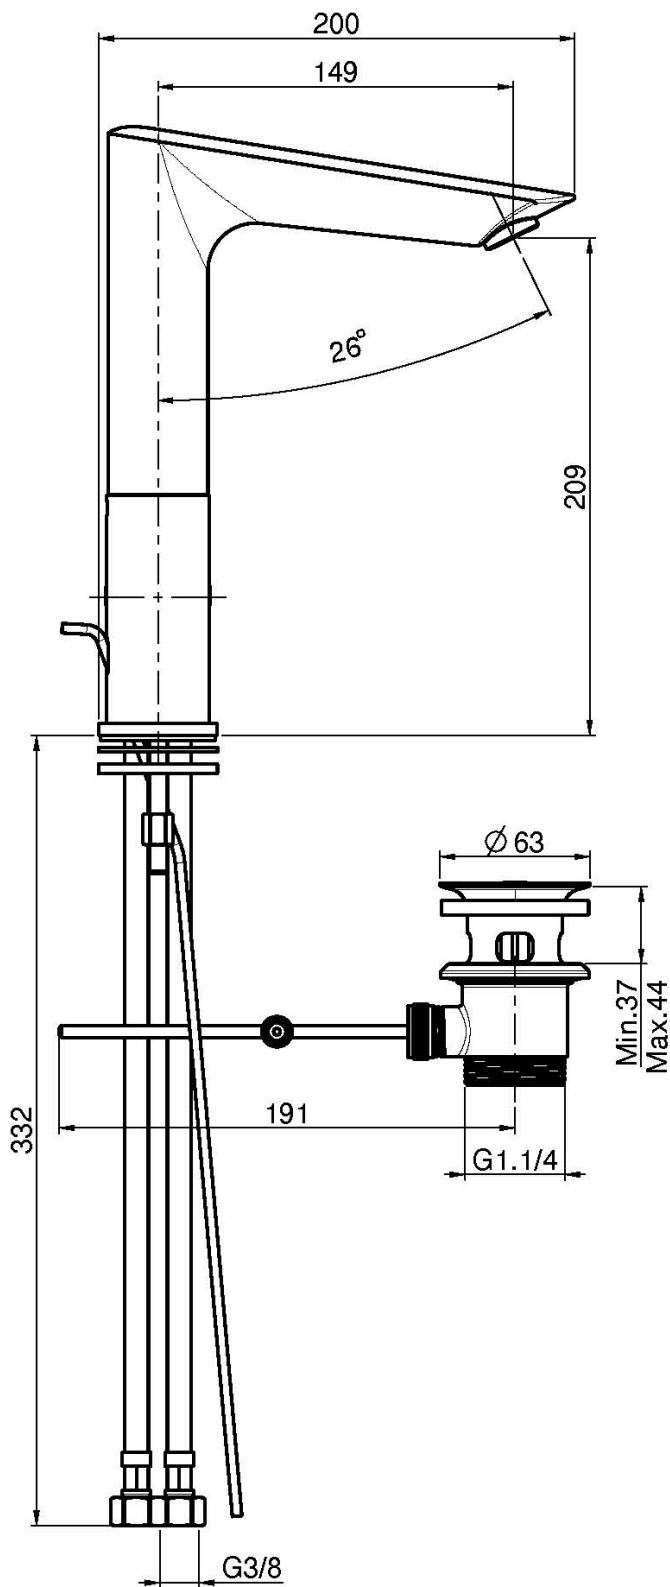

Код F3011F

СМЕСИТЕЛЬ ДЛЯ РАКОВИНЫ С ЛИТЬЕВЫМ, ВРАЩАЮЩИМСЯ ИЗЛИВОМ

- литевой вращающийся излив
- с двумя гибкими шлангами
- Донный клапан 1"1/4
- Для изделий в белом и чёрном цвете донный клапан click-clack
- **Этот продукт доступен без донного клапана (См. страницу 18)**
- **Этот продукт доступен с донным клапаном click-clack (См. Страницу 19)**

Концы

-  ХРОМ
CR
-  БЕЛЫЙ МАТОВЫЙ
BS
-  ЧЁРНЫЙ МАТОВЫЙ
NS

ИЗОБРАЖЕНИЕ

Общие условия продажи в нашем действующем прайс-листе.

This drawing is the property of FIMA Carlo Frattini. Any complete or partial reproduction, or any transmission to third party without FIMA Carlo Frattini authorization is forbidden.