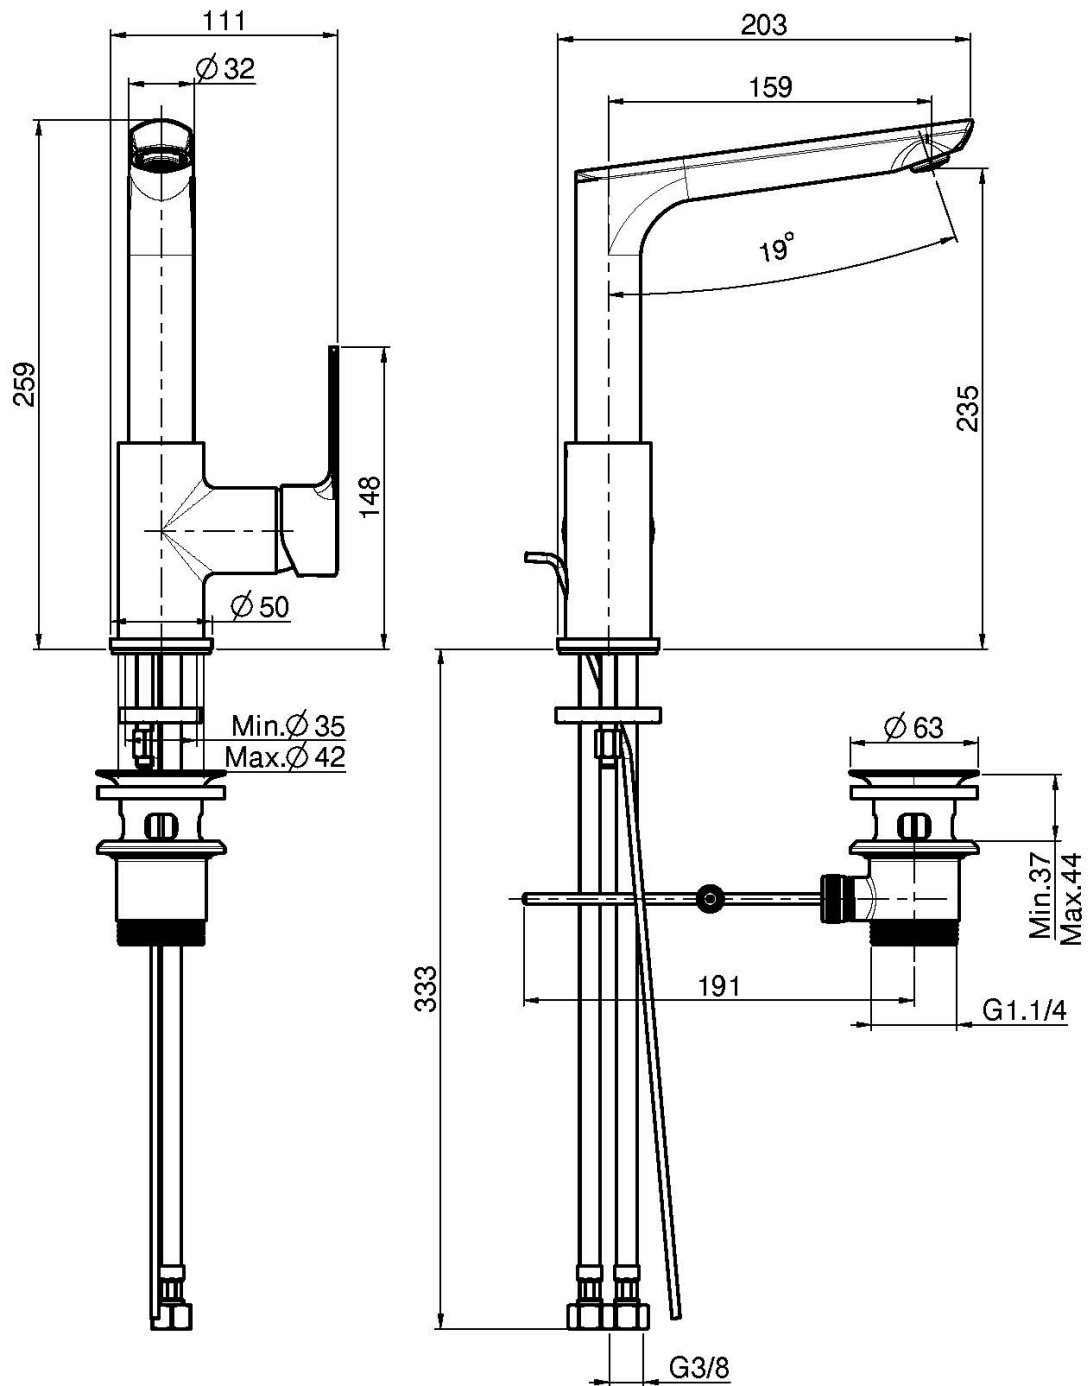

Код F3151F

СМЕСИТЕЛЬ ДЛЯ РАКОВИНЫ С ЛИТЬЕВЫМ, ВРАЩАЮЩИМСЯ ИЗЛИВОМ

- с двумя гибкими шлангами
- максимальная скорость потока при 3 бар: 5 л/м
- литевой вращающийся излив
- Донный клапан 1"1/4
- Для изделий в белом и чёрном цвете донный клапан click-clack
- **Этот продукт доступен без донного клапана (См. страницу 18)**

Концы

-  ХРОМ
CR
-  BRUSHED NICKEL
SN
-  ХРОМ ЧЁРНЫЙ
CN
-  БРАШИРОВАННОЕ ЧЁРНЫЙ
CS
-  БЕЛЫЙ МАТОВЫЙ
BS
-  ЧЁРНЫЙ МАТОВЫЙ
NS
-  ЗОЛОТО
OR
-  БРАШИРОВАННОЕ ЗОЛОТО
OS

ИЗОБРАЖЕНИЕ

Общие условия продажи в нашем действующем прайс-листе.