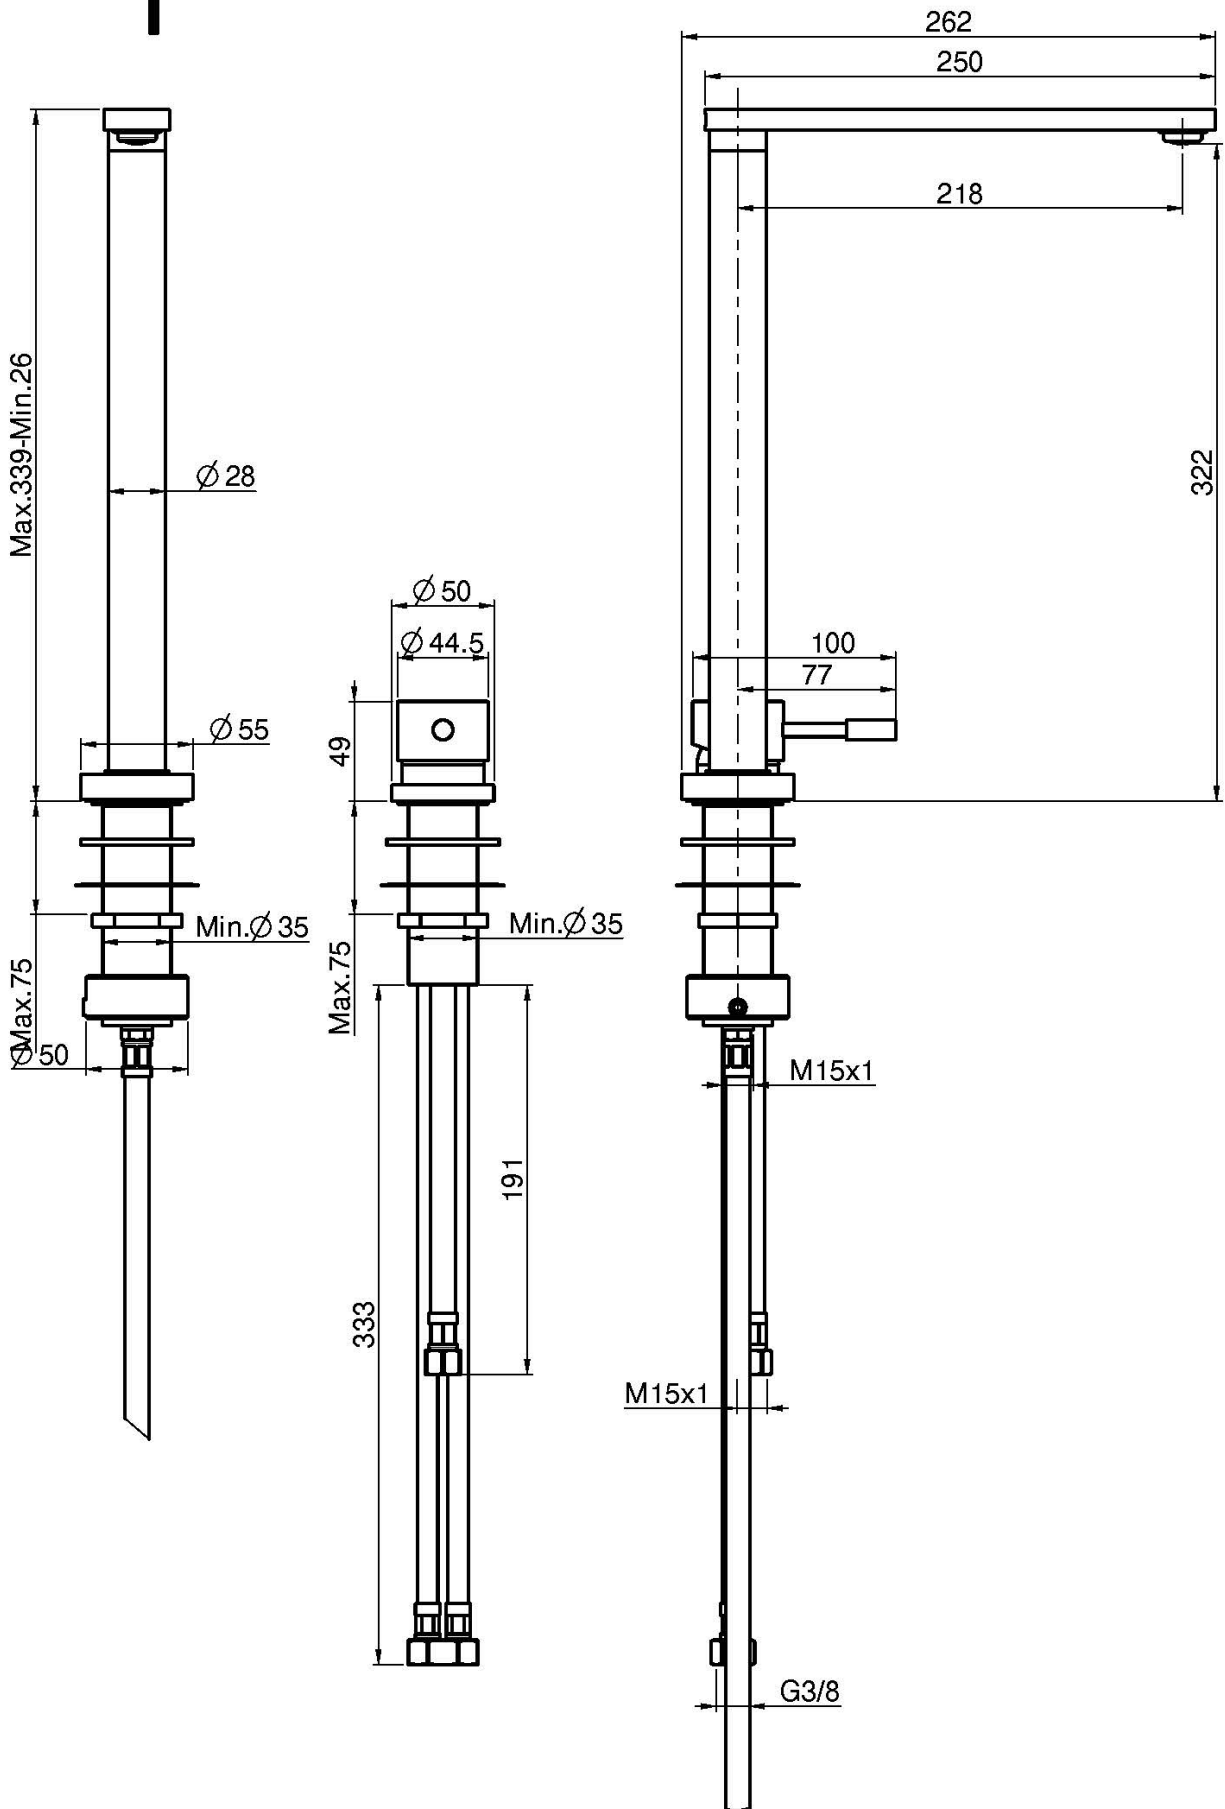

Код F7037

GHOST СМЕСИТЕЛЬ ДЛЯ КУХНИ ВЫДВИЖНОЙ С УПРАВЛЕНИЕМ НА ПАНЕЛИ

- с двумя гибкими шлангами
- опускающийся излив
- смеситель

Концы

 XPOM
CR

ИЗОБРАЖЕНИЕ

Общие условия продажи в нашем действующем прайс-листе.