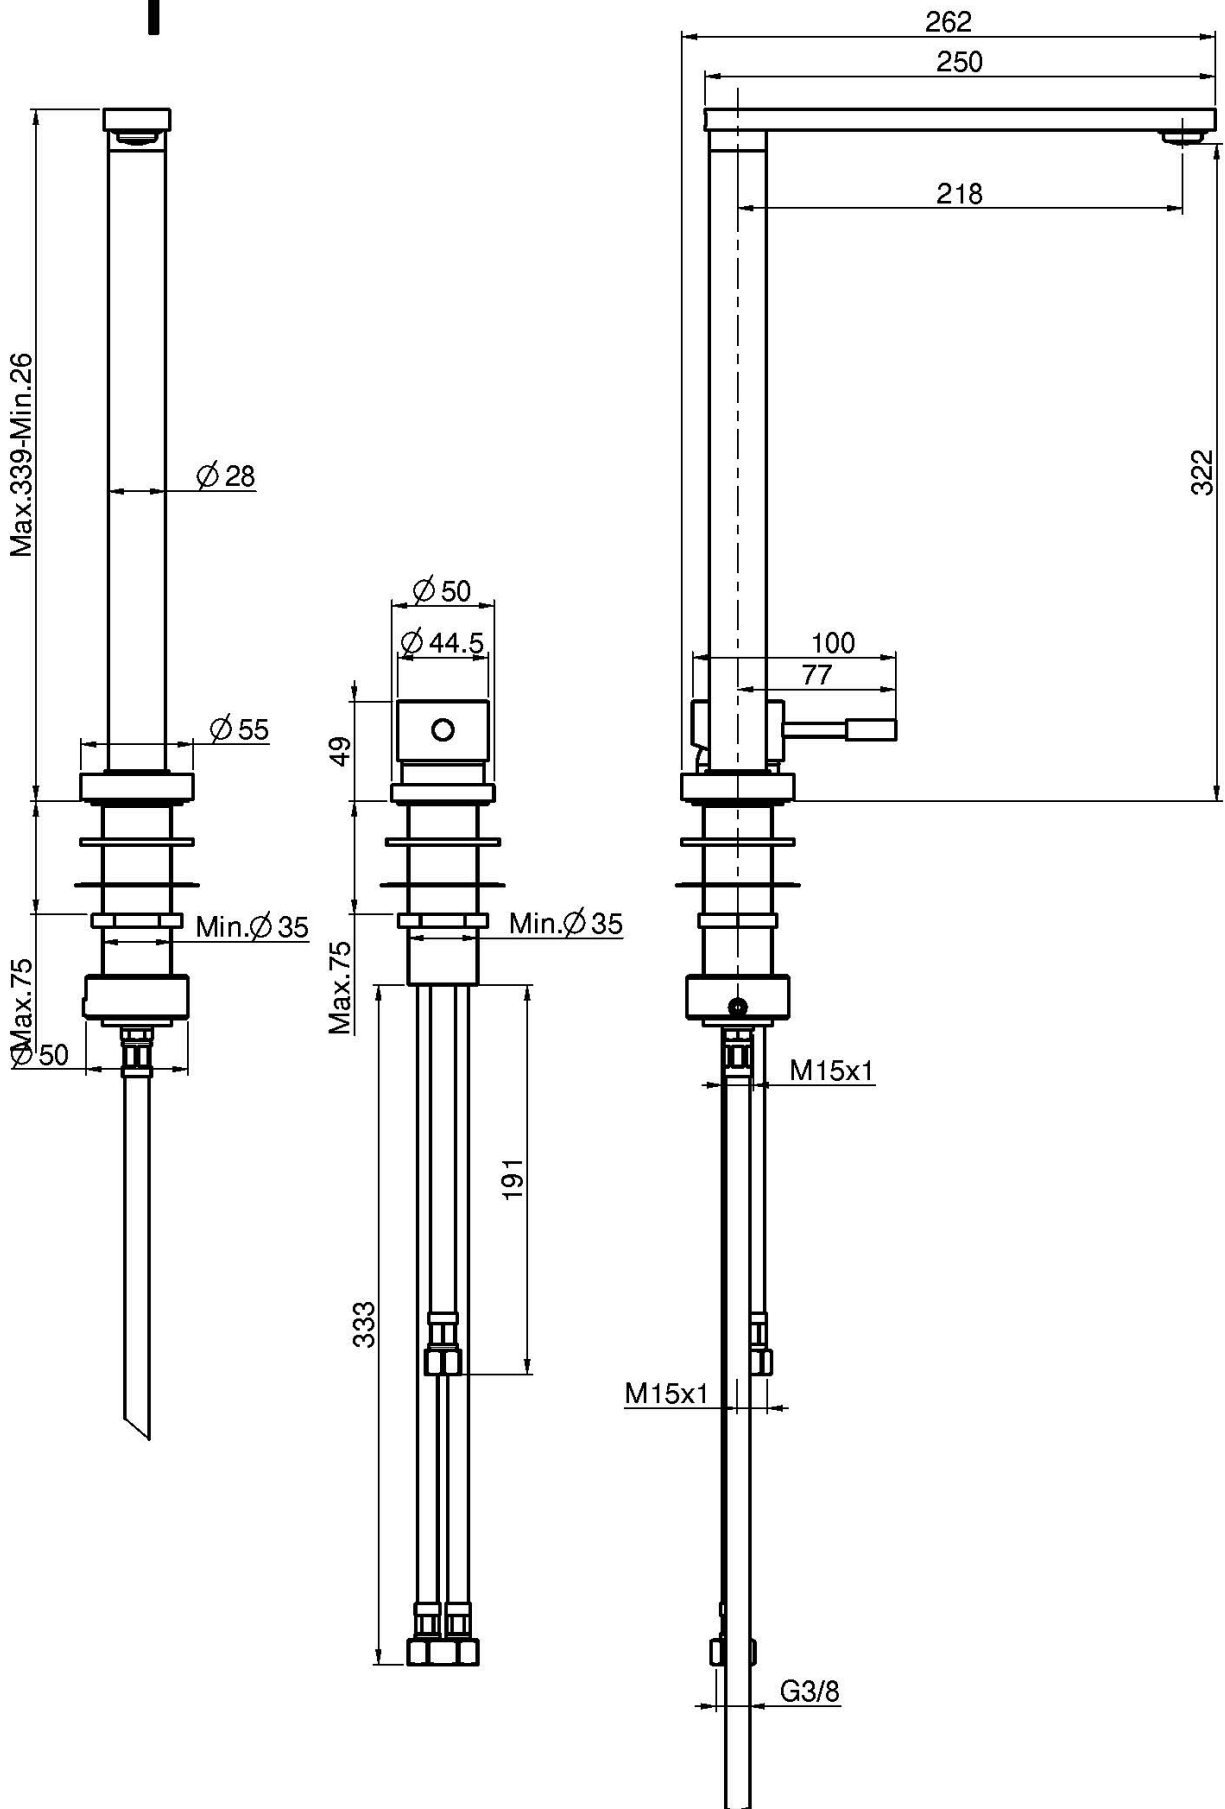

## GHOST СМЕСИТЕЛЬ ДЛЯ КУХНИ ВЫДВИЖНОЙ С УПРАВЛЕНИЕМ НА ПАНЕЛИ

- с двумя гибкими шлангами
- опускающийся излив
- смеситель

Концы

ИЗОБРАЖЕНИЕ

Общие условия продажи в нашем действующем прайс-листе.

This drawing is the property of FIMA Carlo Frattini. Any complete or partial reproduction, or any transmission to third party without FIMA Carlo Frattini authorization is forbidden.