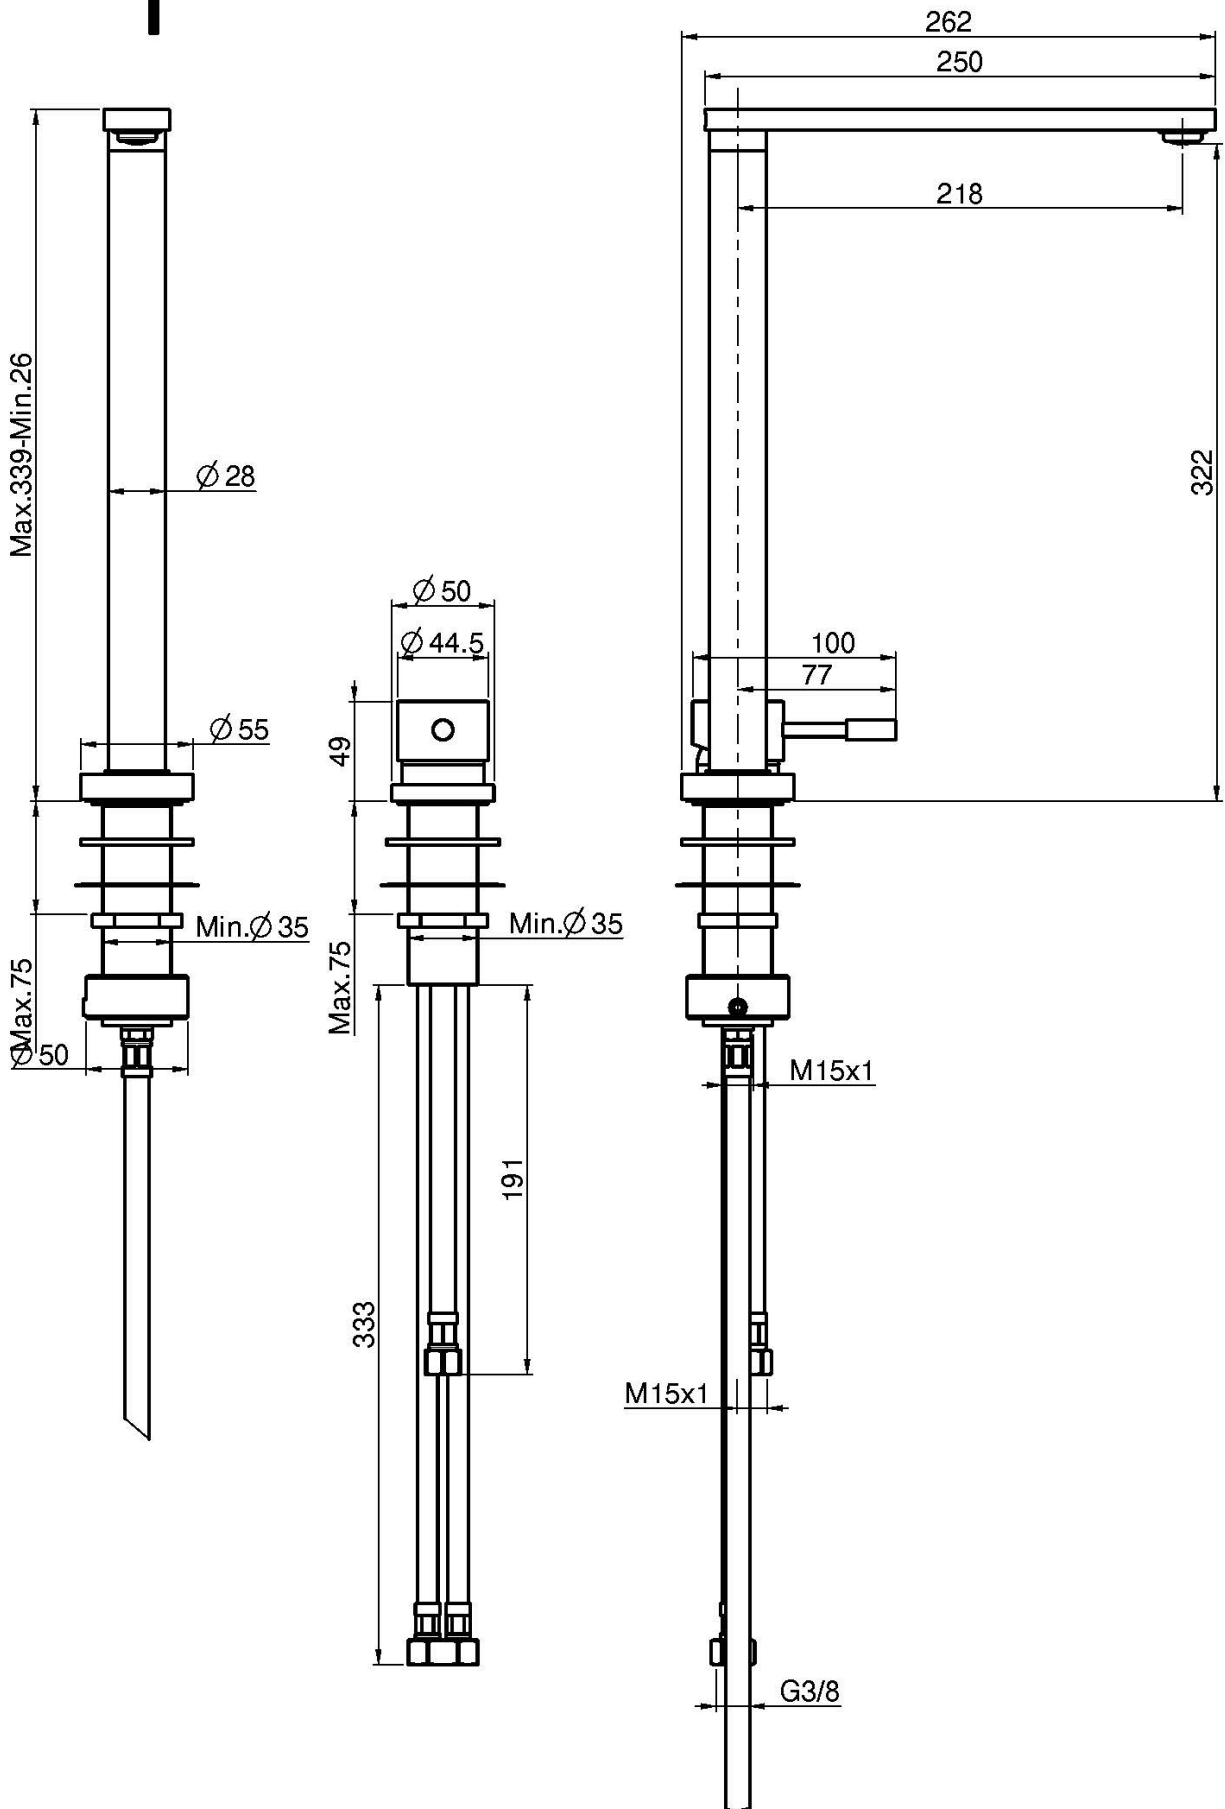

Код F7037

GHOST СМЕСИТЕЛЬ ДЛЯ КУХНИ ВЫДВИЖНОЙ С УПРАВЛЕНИЕМ НА ПАНЕЛИ

- с двумя гибкими шлангами
- опускающийся излив
- смеситель

Концы

ИЗОБРАЖЕНИЕ

Общие условия продажи в нашем действующем прайс-листе.

This drawing is the property of FIMA Carlo Frattini. Any complete or partial reproduction, or any transmission to third party without FIMA Carlo Frattini authorization is forbidden.