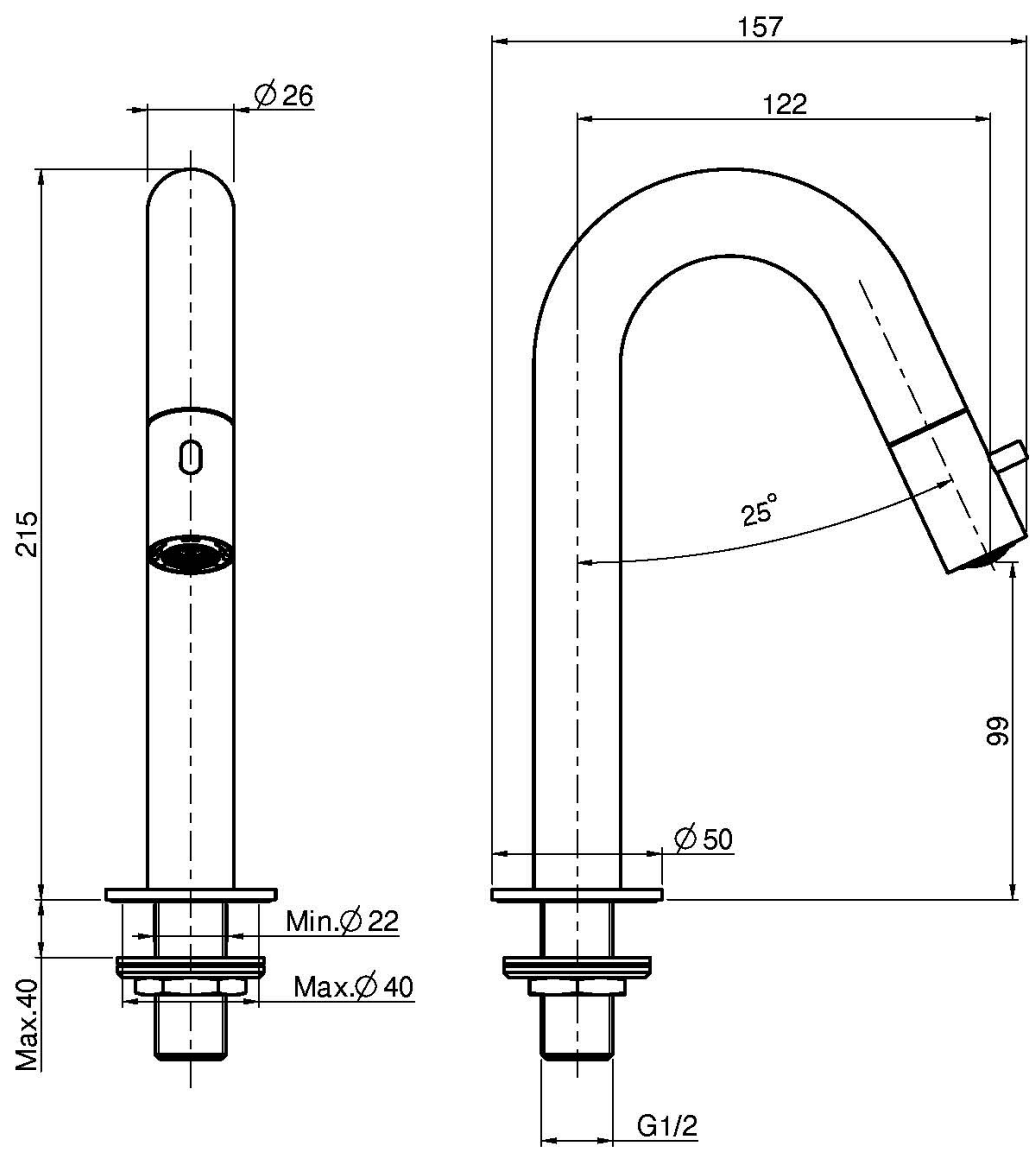

This drawing is the property of FIMA Carlo Frattini. Any complete or partial reproduction, or any transmission to third party without FIMA Carlo Frattini authorization is forbidden.