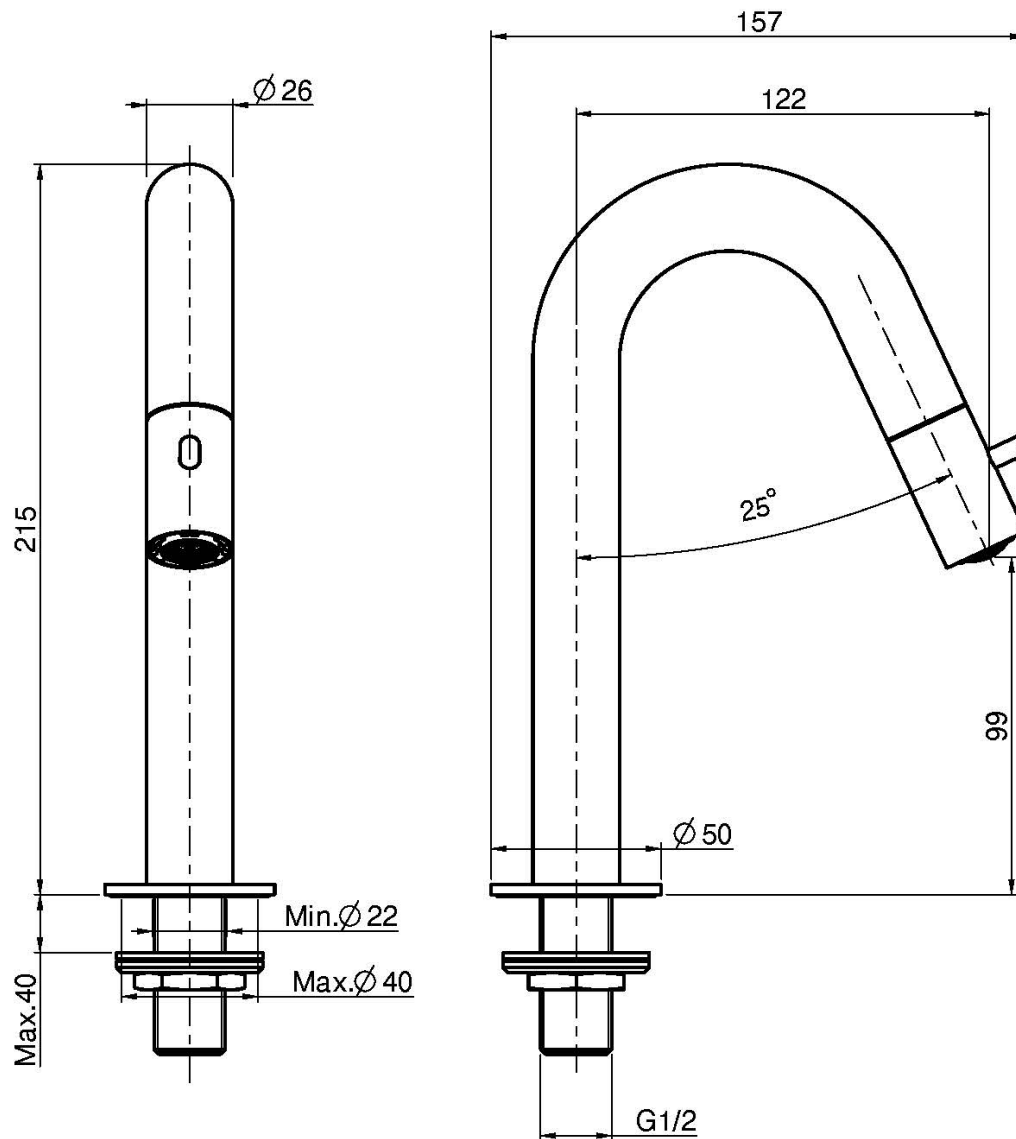

This drawing is the property of FIMA Carlo Frattini. Any complete or partial reproduction, or any transmission to third party without FIMA Carlo Frattini authorization is forbidden.