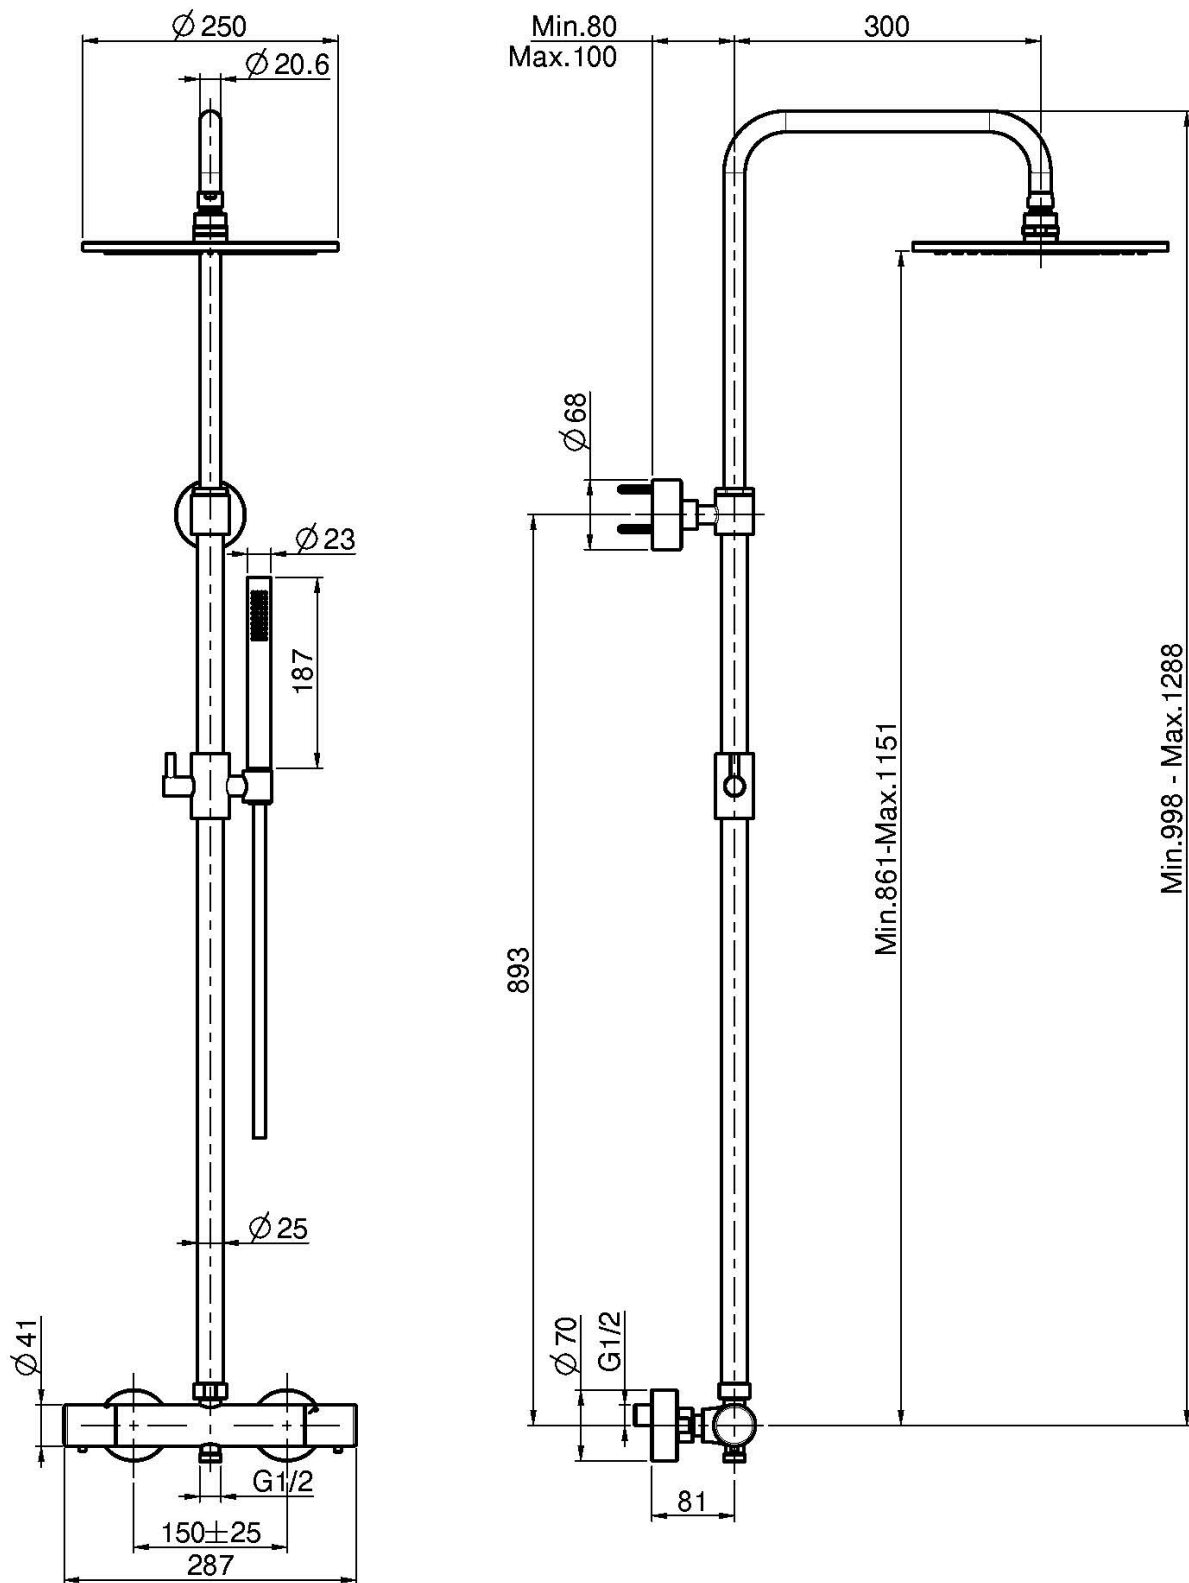

Code F4285/R256

MITIGEUR THERMOSTATIQUE DOUCHE AVEC COLONNE, POMME DE TÊTE ET DOUCHETTE

- colonne réglable en hauteur
- 2 raccords excentriques 1/2"
- pomme de tête en laiton Ø 250 mm
- douchette anticalcaire
- butée de débit à 50%
- **poignées en métal**
- flexible chromalux 1500 mm
- CORPS FROID

F4285/R256CR

This drawing is the property of FIMA Carlo Frattini. Any complete or partial reproduction, or any transmission to third party without FIMA Carlo Frattini authorization is forbidden.