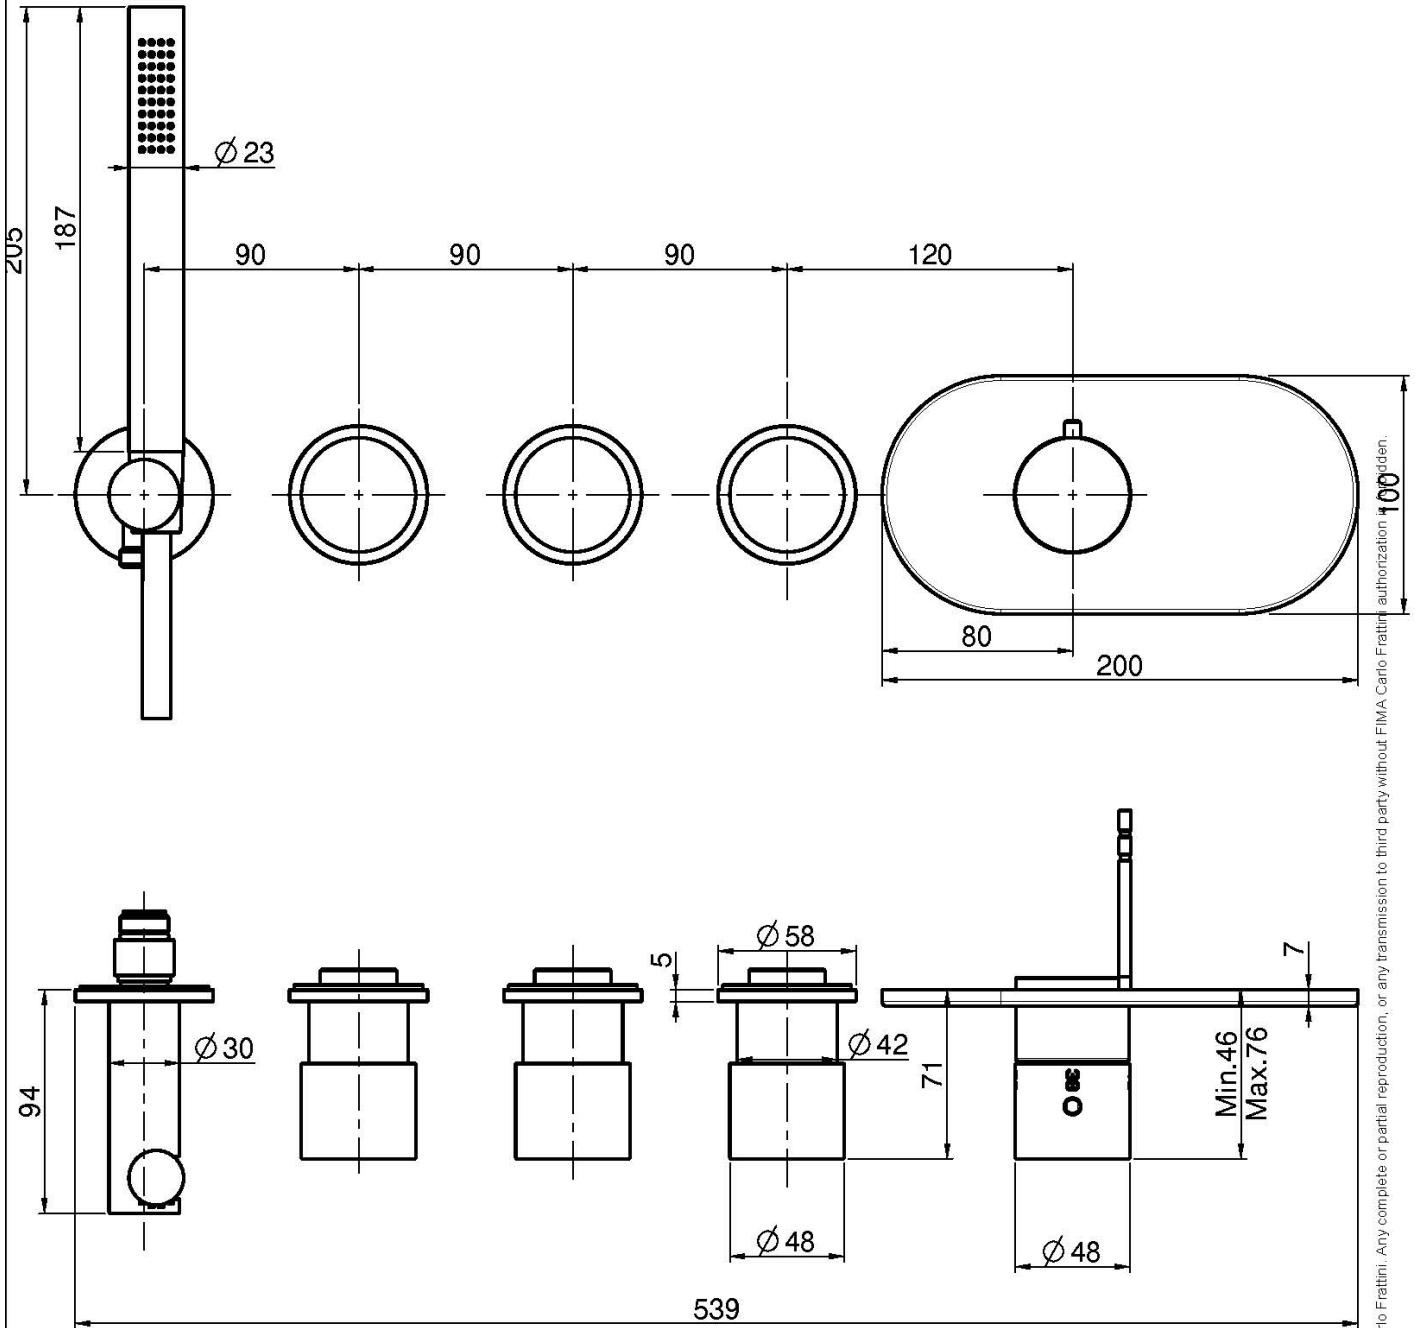

This drawing is the property of FIMA Carlo Frattini. Any complete or partial reproduction, or any transmission to third party without FIMA Carlo Frattini authorization is forbidden.