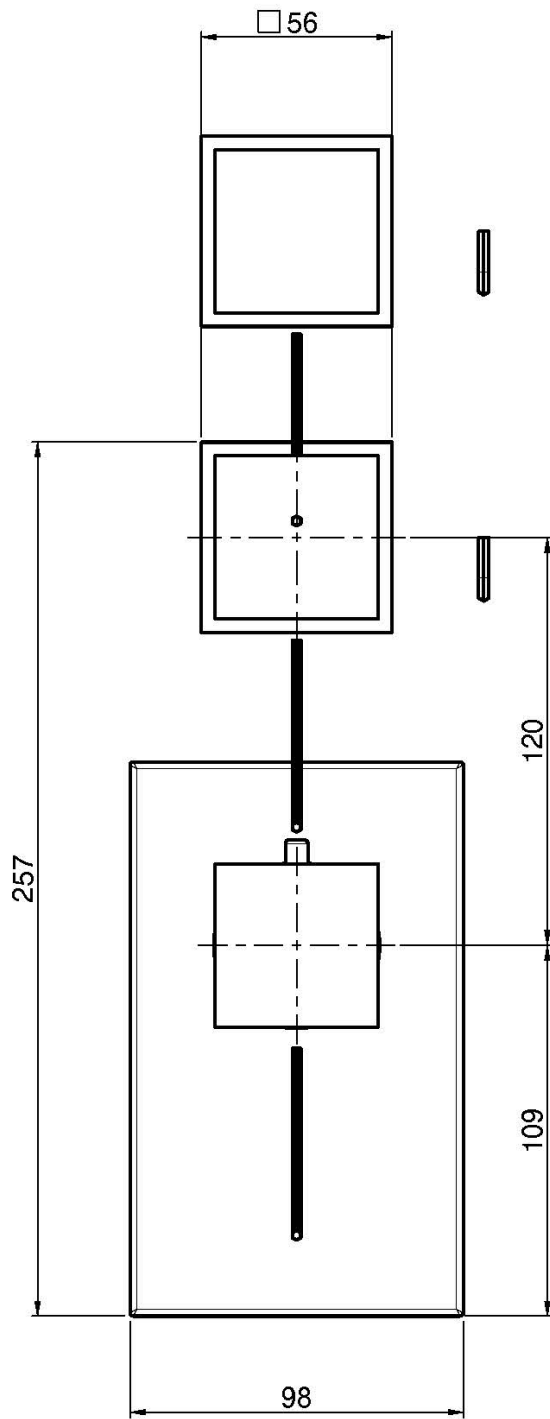

This drawing is the property of FIMA Carlo Frattini. Any complete or partial reproduction, or any transmission to third party without FIMA Carlo Frattini authorization is forbidden.