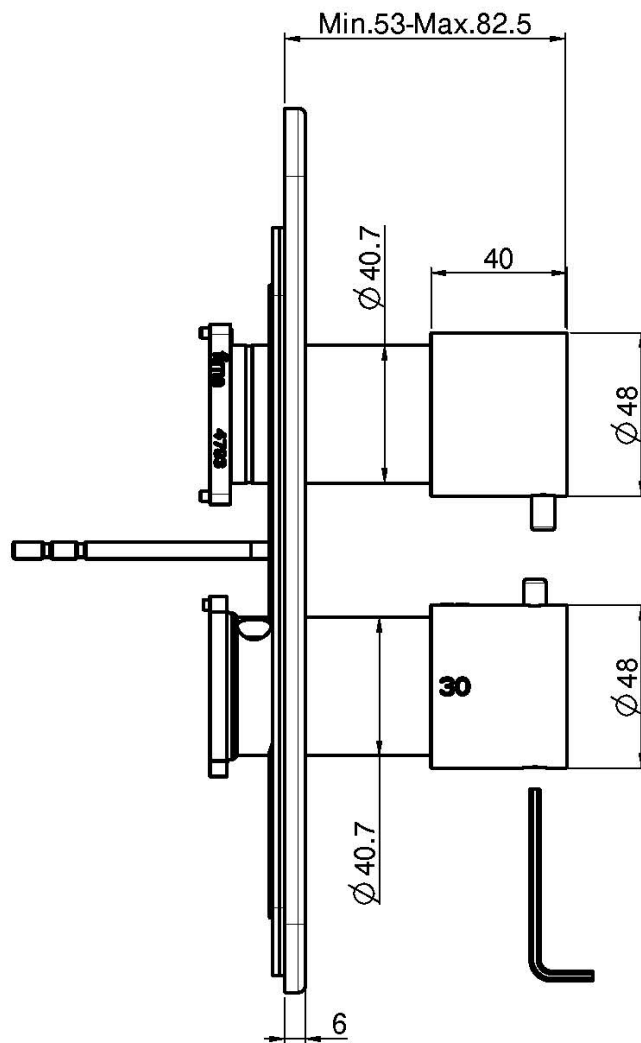

This drawing is the property of FIMA Carlo Frattini. Any complete or partial reproduction, or any transmission to third party without FIMA Carlo Frattini authorization is forbidden.