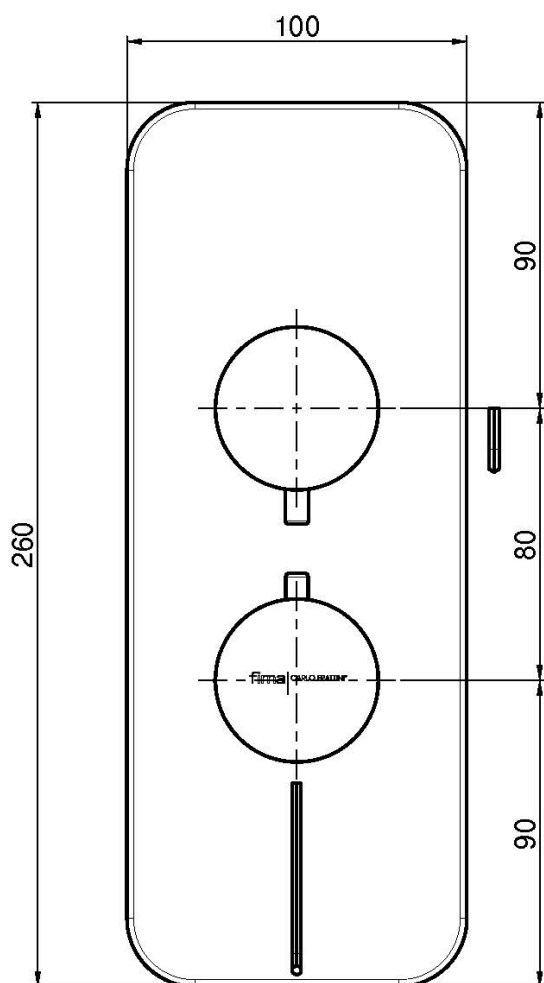

This drawing is the property of FIMA Carlo Frattini. Any complete or partial reproduction, or any transmission to third party without FIMA Carlo Frattini authorization is forbidden.